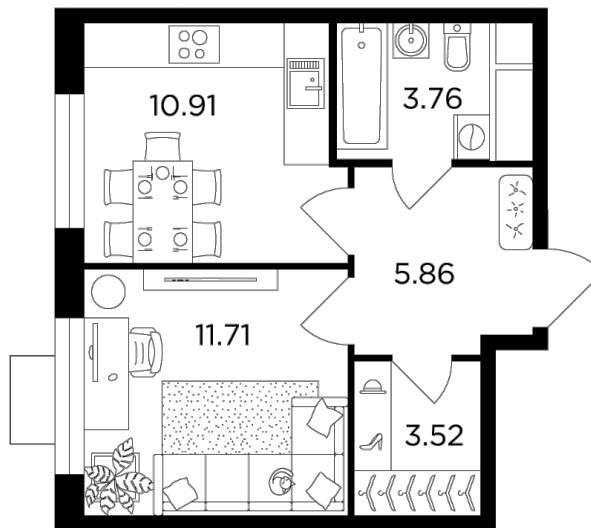

Планировка

С мебелью

+7 (495) 500-00-04

ingrad.ru

1-комн. квартира №213, 35.9м²

ЖК Одинград. Семейный,
Корпус 6, Секция 1, Этаж 21 из 24

10 109 368₽

281 598₽/м²

● МЦД Одинцово

Отделка

Чистовая отделка

Ввод

Дом сдан

На этаже

На генплане

Классическая планировка