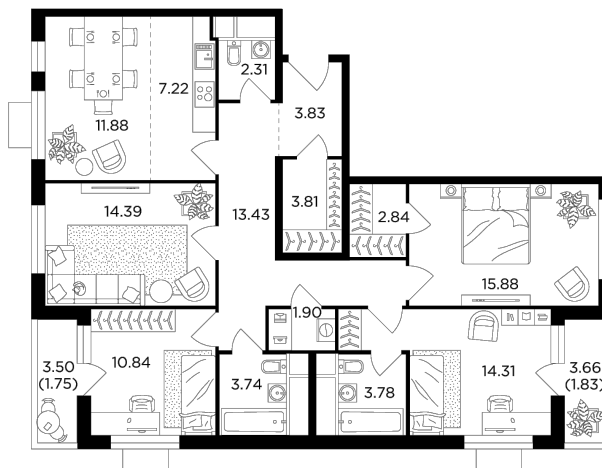

Планировка

С мебелью

+7 (495) 500-00-04

ingrad.ru

5-комн. квартира №211, 114м²

ЖК Одинград. Семейный,
Корпус 6, Секция 1, Этаж 21 из 24

25 490 000₽

223 586₽/м²

● МЦД «Одинцово»

Отделка

Чистовая отделка

Ввод

Дом сдан

На этаже

На генплане

- Европейская планировка
- Гардеробная
- Гостевой санузел
- Спальня с несколькими окнами
- Несколько лоджий
- Гостиная с несколькими окнами
- Вид на три стороны света