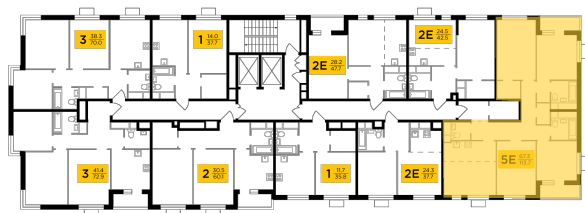

● МЦД «Одинцово»

Отделка

Чистовая отделка

Ввод

Дом сдан

На этаже

На генплане

- Европейская планировка
- Гардеробная
- Гостевой санузел
- Спальня с несколькими окнами
- Несколько лоджий
- Гостиная с несколькими окнами
- Вид на три стороны света