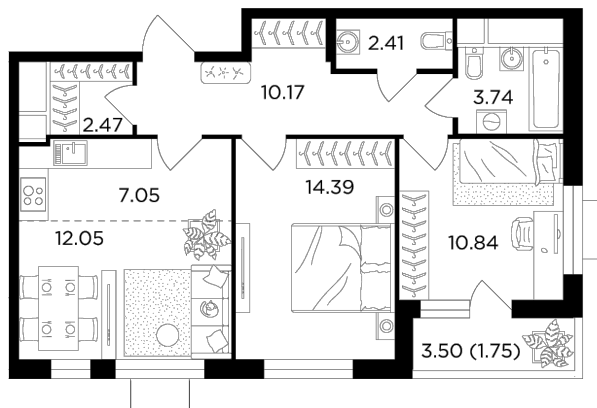

Планировка

С мебелью

+7 (495) 500-00-04

ingrad.ru

3-комн. квартира №202, 64.87м²

ЖК Одинград. Семейный,
Корпус 6, Секция 1, Этаж 20 из 24

17 842 625₽

275 052₽/м²

● МЦД Одинцово

Отделка

Чистовая отделка

Ввод

IV квартал 2024

Европейская планировка Лоджия Гардеробная

Вид на две стороны света Гостиной санузел

Спальня с несколькими окнами

Гостиная с несколькими окнами

На этаже

На генплане

Квартира
на сайте