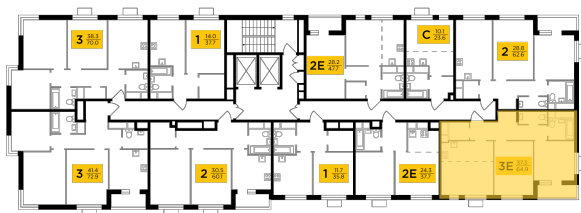

● МЦД Одинцово

Отделка

Чистовая отделка

Ввод

IV квартал 2024

Европейская планировка Лоджия Гардеробная

Вид на две стороны света Гостиной санузел

Спальня с несколькими окнами

Гостиная с несколькими окнами

На этаже

На генплане

Квартира
на сайте