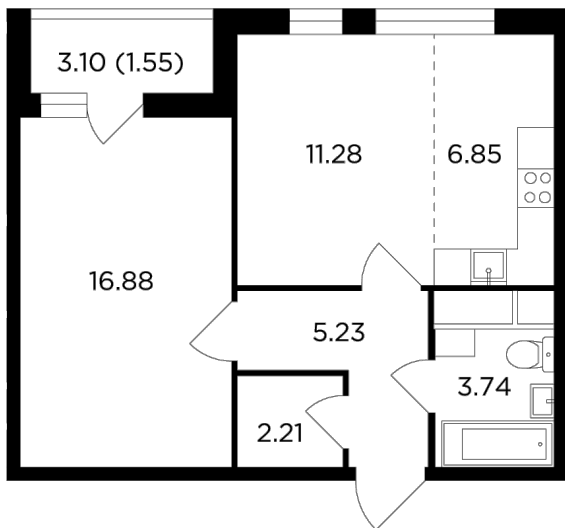

Планировка

С мебелью

+7 (495) 500-00-04

ingrad.ru

2-комн. квартира №199, 47.74м²

ЖК Одинград. Семейный,
Корпус 6, Секция 1, Этаж 20 из 24

11 190 134₽

234 397₽/м²

● МЦД Одинцово

Отделка

Без отделки

Ввод

IV квартал 2024

Европейская планировка Лоджия Гардеробная

Гостиная с несколькими окнами

На этаже