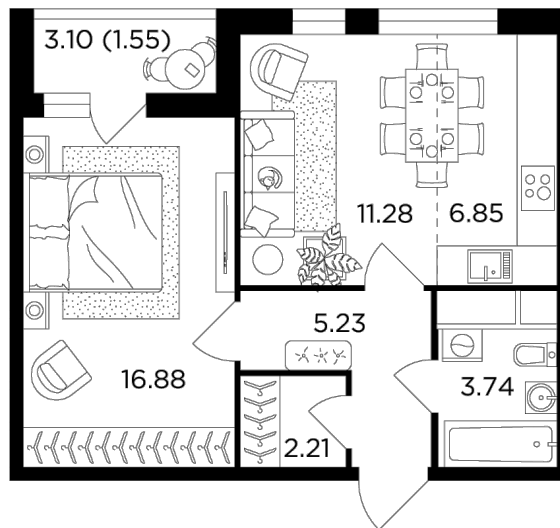

Планировка

С мебелью

+7 (495) 500-00-04

ingrad.ru

2-комн. квартира №199, 47.74м²

ЖК Одинград. Семейный,
Корпус 6, Секция 1, Этаж 20 из 24

11 190 134₽

234 397₽/м²

● МЦД Одинцово

Отделка

Без отделки

Ввод

IV квартал 2024

Европейская планировка Лоджия Гардеробная

Гостиная с несколькими окнами

На этаже