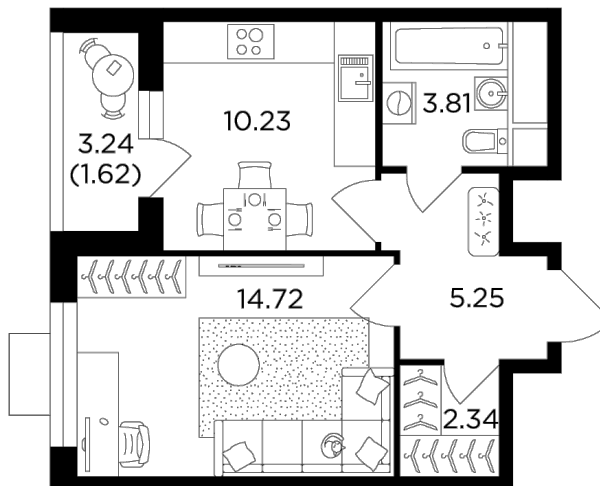

Планировка

С мебелью

+7 (495) 500-00-04

ingrad.ru

1-комн. квартира №104, 38.1м²

ЖК Одинград. Семейный,
Корпус 6, Секция 1, Этаж 10 из 24

10 770 489₽

282 690₽/м²

● МЦД Одинцово

Отделка

Чистовая отделка

Ввод

Дом сдан

На этаже

На генплане

Классическая планировка