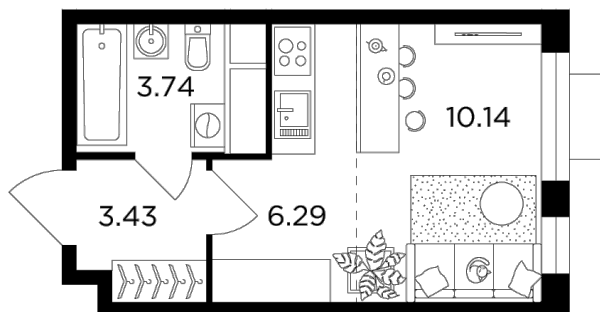

Планировка

С мебелью

+7 (495) 500-00-04
ingrad.ru

Студия №98, 23.6м²

ЖК Одинград. Семейный,
Корпус 6, Секция 1, Этаж 10 из 24

7 037 877₽

298 215₽/м²

● МЦД Одинцово

Отделка

Чистовая отделка

Ввод

IV квартал 2024

На этаже

На генплане

Европейская планировка Гостиная с несколькими окнами

Квартира
на сайте