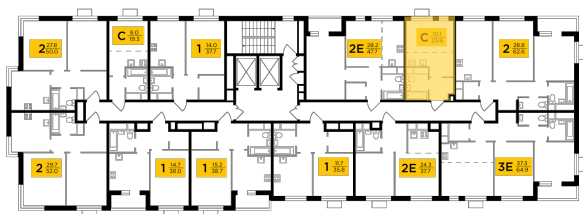

Планировка

С мебелью

+7 (495) 500-00-04
ingrad.ru

Студия №98, 23.6м²

ЖК Одинград. Семейный,
Корпус 6, Секция 1, Этаж 10 из 24

7 037 877₽

298 215₽/м²

● МЦД Одинцово

Отделка

Чистовая отделка

Ввод

IV квартал 2024

На этаже

На генплане

Европейская планировка Гостиная с несколькими окнами

Квартира
на сайте