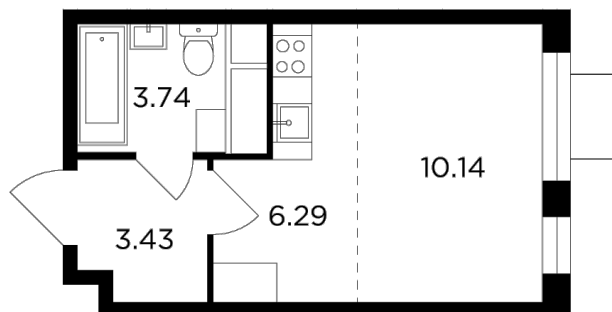

Планировка

С мебелью

+7 (495) 500-00-04
ingrad.ru

Студия №98, 23.6м²

ЖК Одинград. Семейный,
Корпус 6, Секция 1, Этаж 10 из 24

7 037 877₽

298 215₽/м²

● МЦД Одинцово

Отделка

Чистовая отделка

Ввод

IV квартал 2024

На этаже

На генплане

Европейская планировка Гостиная с несколькими окнами

Квартира
на сайте