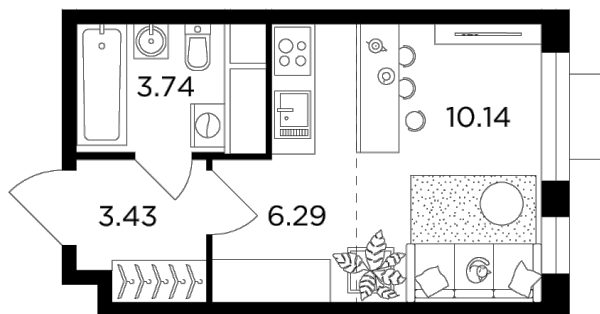

Планировка

С мебелью

+7 (495) 500-00-04

ingrad.ru

Студия №98, 23.6м²

ЖК Одинград. Семейный,
Корпус 6, Секция 1, Этаж 10 из 24

6 780 000₽

287 000₽/м²

● МЦД «Одинцово»

Отделка

Чистовая отделка

Ввод

Дом сдан

На этаже

На генплане

Европейская планировка Гостиная с несколькими окнами