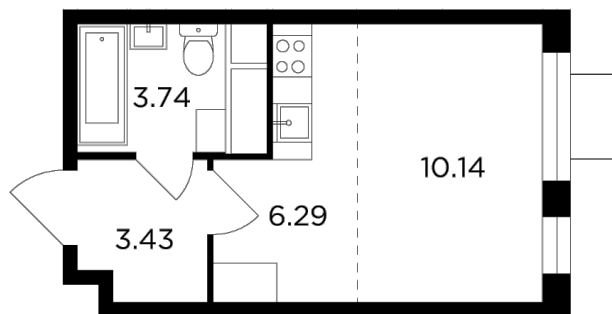

Планировка

С мебелью

+7 (495) 500-00-04

ingrad.ru

Студия №98, 23.6м²

ЖК Одинград. Семейный,
Корпус 6, Секция 1, Этаж 10 из 24

6 780 000₽

287 000₽/м²

● МЦД «Одинцово»

Отделка

Чистовая отделка

Ввод

Дом сдан

На этаже

На генплане

Европейская планировка Гостиная с несколькими окнами