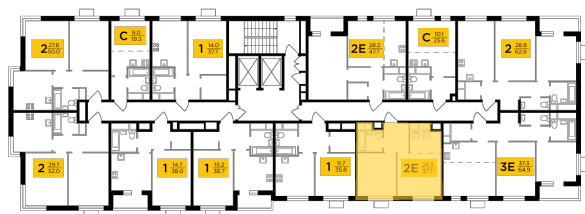

Планировка

С мебелью

+7 (495) 500-00-04

ingrad.ru

2-комн. квартира №89, 37.67м²

ЖК Одинград. Семейный,
Корпус 6, Секция 1, Этаж 9 из 24

10 943 480₽

290 509₽/м²

● МЦД Одинцово

Отделка

Чистовая отделка

Ввод

IV квартал 2024

На этаже

На генплане

Европейская планировка