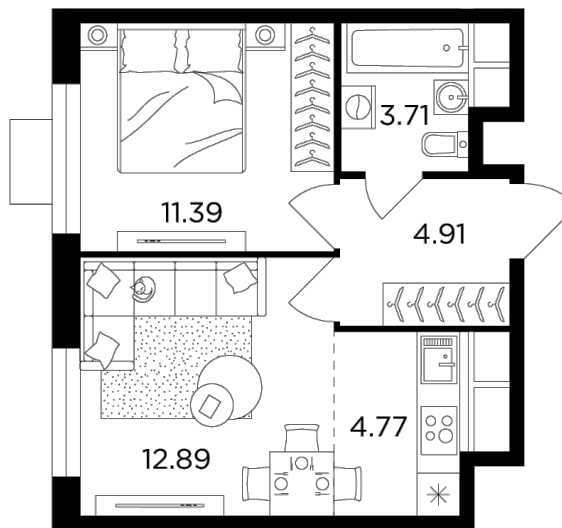

Планировка

С мебелью

+7 (495) 500-00-04

ingrad.ru

2-комн. квартира №89, 37.4м²

ЖК Одинград. Семейный,
Корпус 6, Секция 1, Этаж 9 из 24

10 893 423Р

291 268Р/м²

● МЦД Одинцово

Отделка

Чистовая отделка

Ввод

Дом сдан

На этаже

На генплане

Европейская планировка