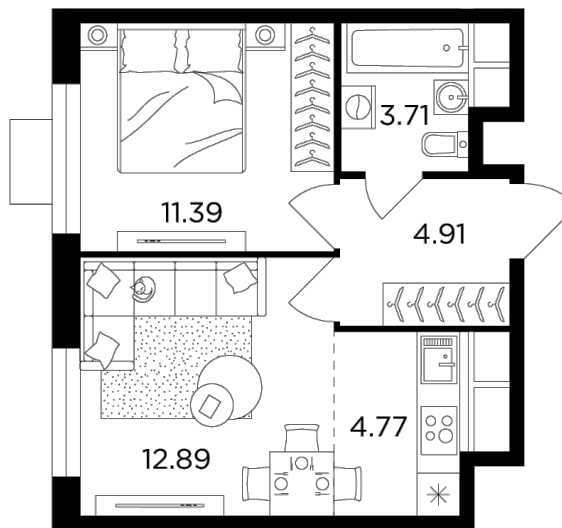

Планировка

С мебелью

+7 (495) 500-00-04

ingrad.ru

2-комн. квартира №89, 37.67м²

ЖК Одинград. Семейный,
Корпус 6, Секция 1, Этаж 9 из 24

10 943 480₽

290 509₽/м²

● МЦД Одинцово

Отделка

Чистовая отделка

Ввод

IV квартал 2024

На этаже

На генплане

Европейская планировка