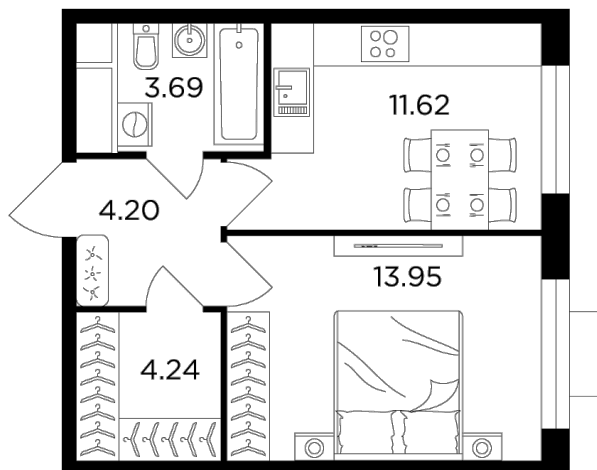

Планировка

С мебелью

+7 (495) 500-00-04

ingrad.ru

1-комн. квартира №84, 37.4м²

ЖК Одинград. Семейный,
Корпус 6, Секция 1, Этаж 8 из 24

10 480 525Р

277 998Р/м²

● МЦД Одинцово

Отделка

Чистовая отделка

Ввод

Дом сдан

На этаже

На генплане

Классическая планировка Гардеробная