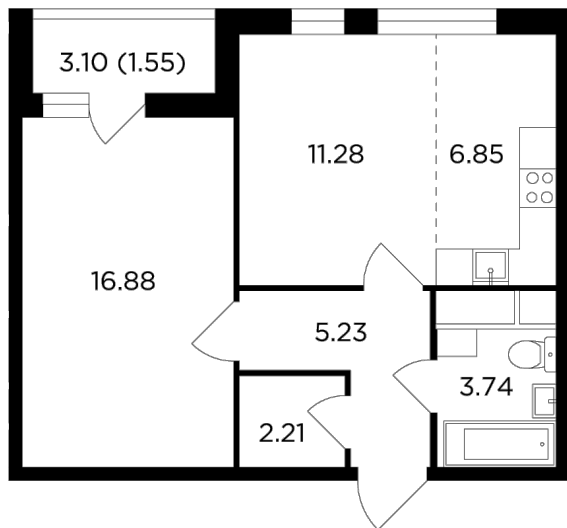

Планировка

С мебелью

+7 (495) 500-00-04

ingrad.ru

2-комн. квартира №73, 47.6м²

ЖК Одинград. Семейный,
Корпус 6, Секция 1, Этаж 8 из 24

12 754 658₽

267 955₽/м²

● МЦД Одинцово

Отделка

Чистовая отделка

Ввод

Дом сдан

На этаже

На генплане

Европейская планировка Лоджия Гардеробная