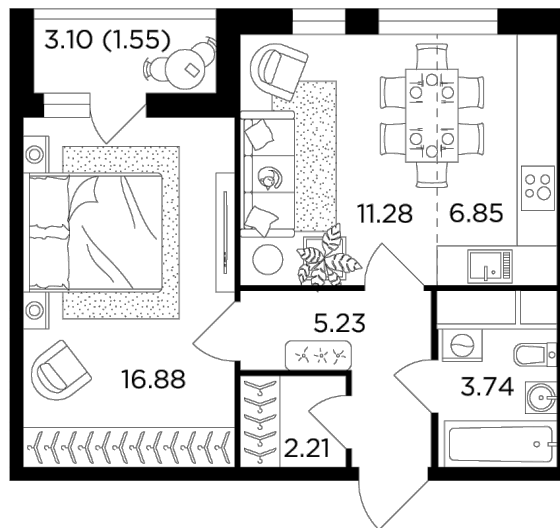

Планировка

С мебелью

+7 (495) 500-00-04

ingrad.ru

2-комн. квартира №73, 47.6м²

ЖК Одинград. Семейный,
Корпус 6, Секция 1, Этаж 8 из 24

12 754 658₽

267 955₽/м²

● МЦД Одинцово

Отделка

Чистовая отделка

Ввод

Дом сдан

На этаже

На генплане

Европейская планировка Лоджия Гардеробная