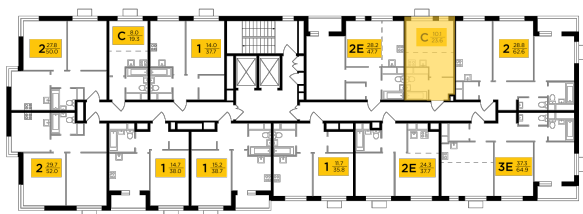

Планировка

С мебелью

+7 (495) 500-00-04

ingrad.ru

Студия №62, 23.6м²

ЖК Одинград. Семейный,
Корпус 6, Секция 1, Этаж 7 из 24

6 991 084₽

296 232₽/м²

● МЦД Одинцово

Отделка

Чистовая отделка

Ввод

IV квартал 2024

На этаже

На генплане

Европейская планировка Гостиная с несколькими окнами

Квартира
на сайте