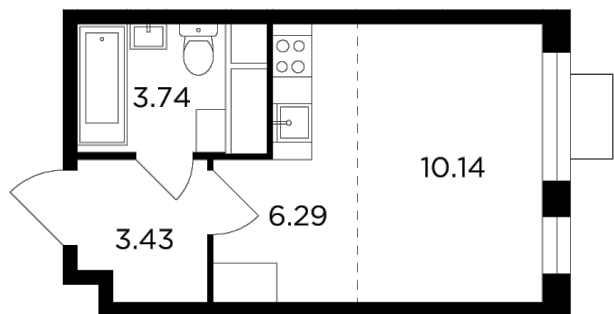

## Планировка

## Студия №62, 23.6м<sup>2</sup>

ЖК Одинград. Семейный,  
Корпус 6, Секция 1, Этаж 7 из 24

**6 991 084₽**

296 232₽/м<sup>2</sup>

● МЦД Одинцово

Отделка

Чистовая отделка

Ввод