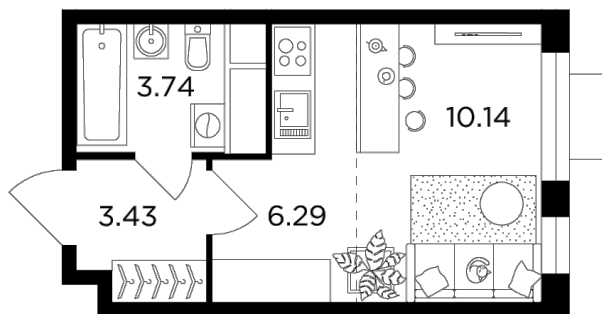

С мебелью

+7 (495) 500-00-04

ingrad.ru

Студия №62, 23.6м²

ЖК Одинград. Семейный,
Корпус 6, Секция 1, Этаж 7 из 24

6 991 084₽

296 232₽/м²

● МЦД Одинцово

Отделка

Чистовая отделка

Ввод

IV квартал 2024