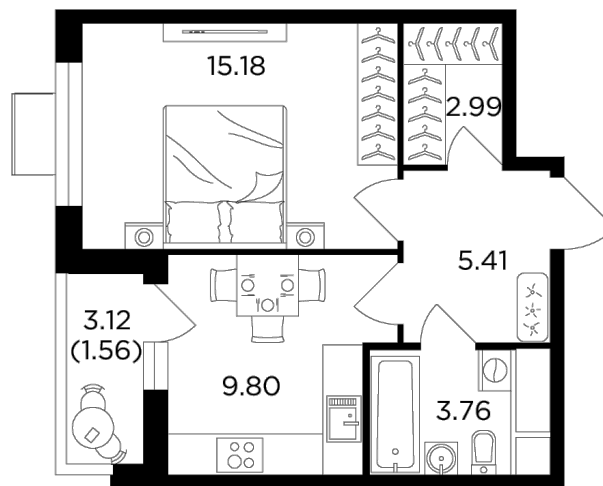

Планировка

С мебелью

+7 (495) 500-00-04

ingrad.ru

1-комн. квартира №43, 38.7м²

ЖК Одинград. Семейный,
Корпус 6, Секция 1, Этаж 5 из 24

11 030 000₽

284 840₽/м²

● МЦД «Одинцово»

Отделка

Чистовая отделка

Ввод

Дом сдан

На этаже

На генплане

Классическая планировка