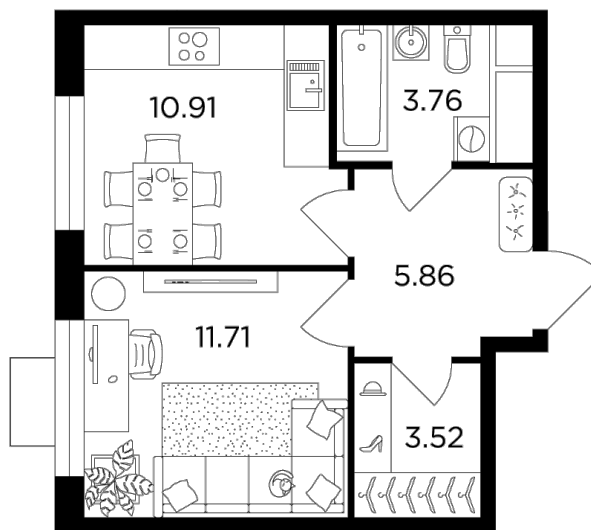

Планировка

С мебелью

+7 (495) 500-00-04

ingrad.ru

1-комн. квартира №42, 35.9м²

ЖК Одинград. Семейный,
Корпус 6, Секция 1, Этаж 5 из 24

9 854 590₽

274 501₽/м²

● МЦД Одинцово

Отделка

Чистовая отделка

Ввод

Дом сдан

На этаже

На генплане

Классическая планировка