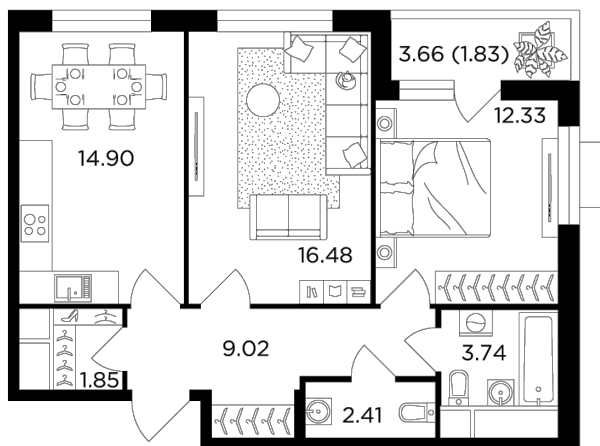

Планировка

С мебелью

+7 (495) 500-00-04

ingrad.ru

2-комн. квартира №39, 62.5м²

ЖК Одинград. Семейный,
Корпус 6, Секция 1, Этаж 5 из 24

16 260 000₽

260 039₽/м²

● МЦД «Одинцово»

Отделка

Чистовая отделка

Ввод

Дом сдан

На этаже

На генплане

Классическая планировка Лоджия Гардеробная

Вид на две стороны света Гостевой санузел

Спальня с несколькими окнами

Квартира
на сайте