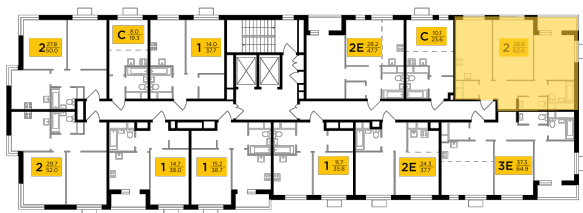

● МЦД «Одинцово»

Отделка

Чистовая отделка

Ввод

Дом сдан

На этаже

На генплане

Классическая планировка Лоджия Гардеробная

Вид на две стороны света Гостевой санузел

Спальня с несколькими окнами

Квартира
на сайте