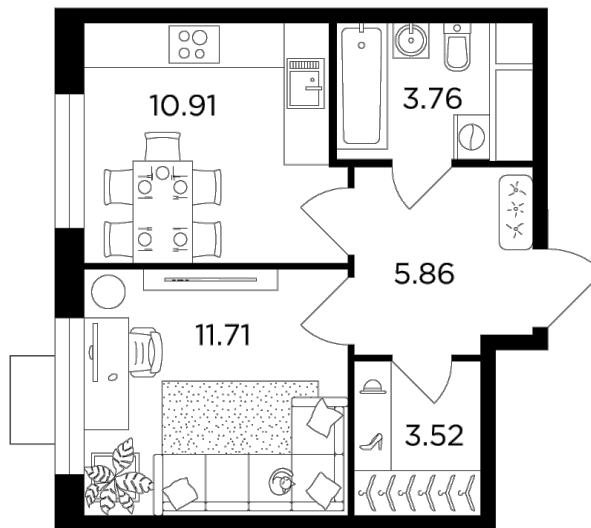

Планировка

С мебелью

+7 (495) 500-00-04

ingrad.ru

1-комн. квартира №30, 35.76м²

ЖК Одинград. Семейный,
Корпус 6, Секция 1, Этаж 4 из 24

9 692 102₽

271 032₽/м²

● МЦД Одинцово

Отделка

Чистовая отделка

Ввод

IV квартал 2024

На этаже

На генплане

Классическая планировка