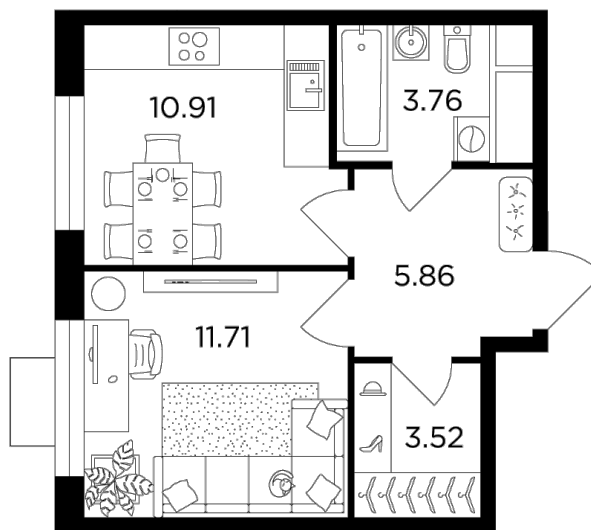

Планировка

С мебелью

+7 (495) 500-00-04

ingrad.ru

1-комн. квартира №30, 35.6м²

ЖК Одинград. Семейный,
Корпус 6, Секция 1, Этаж 4 из 24

9 669 672₽

271 620₽/м²

● МЦД Одинцово

Отделка

Чистовая отделка

Ввод

Дом сдан

На этаже

На генплане

Классическая планировка