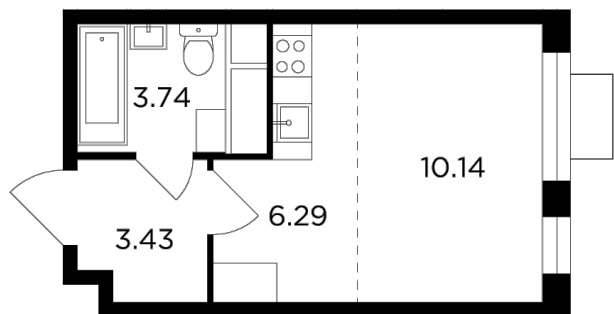

Планировка

С мебелью

+7 (495) 500-00-04

ingrad.ru

Студия №26, 23.4м²

ЖК Одинград. Семейный,
Корпус 6, Секция 1, Этаж 4 из 24

6 824 867₽

291 661₽/м²

● МЦД Одинцово

Отделка

Чистовая отделка

Ввод

Дом сдан

На этаже

На генплане

Европейская планировка Гостиная с несколькими окнами