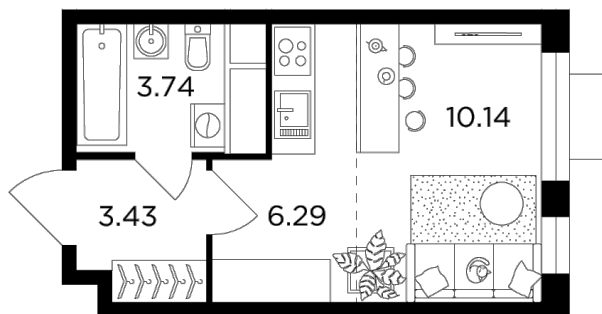

Планировка

С мебелью

+7 (495) 500-00-04

ingrad.ru

Студия №26, 23.4м²

ЖК Одинград. Семейный,
Корпус 6, Секция 1, Этаж 4 из 24

6 824 867₽

291 661₽/м²

● МЦД Одинцово

Отделка

Чистовая отделка

Ввод

Дом сдан

На этаже

На генплане

Европейская планировка Гостиная с несколькими окнами