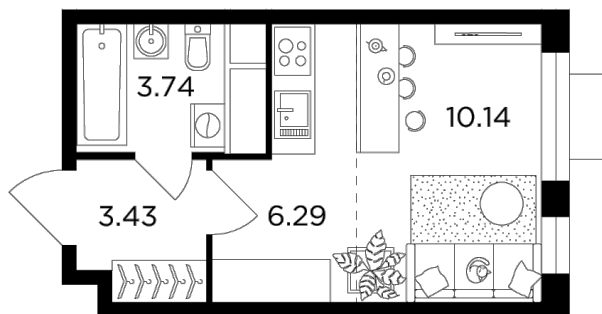

## Планировка

## Студия №26, 23.6м<sup>2</sup>

ЖК Одинград. Семейный,  
Корпус 6, Секция 1, Этаж 4 из 24

**6 907 552₽**

292 693₽/м<sup>2</sup>

● МЦД Одинцово

Отделка

Чистовая отделка

Ввод