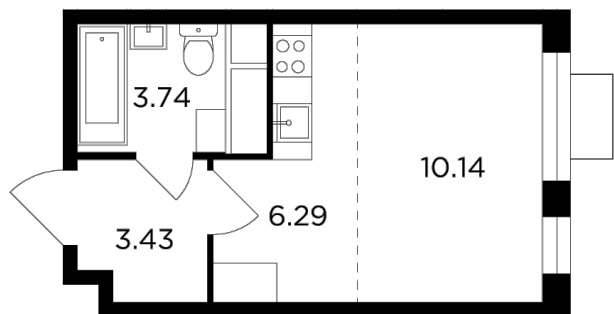

## Планировка

## Студия №26, 23.6м<sup>2</sup>

ЖК Одинград. Семейный,  
Корпус 6, Секция 1, Этаж 4 из 24

**6 907 552₽**

292 693₽/м<sup>2</sup>

● МЦД Одинцово

Отделка

Чистовая отделка

Ввод