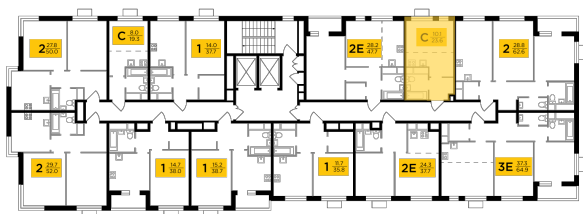

Планировка

С мебелью

+7 (495) 500-00-04

ingrad.ru

Студия №26, 23.4м²

ЖК Одинград. Семейный,
Корпус 6, Секция 1, Этаж 4 из 24

6 824 867₽

291 661₽/м²

● МЦД Одинцово

Отделка

Чистовая отделка

Ввод

Дом сдан

На этаже

На генплане

Европейская планировка Гостиная с несколькими окнами

Квартира
на сайте