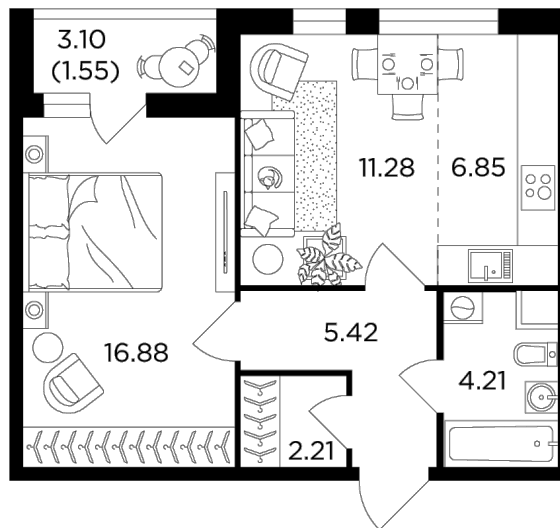

Планировка

С мебелью

+7 (495) 500-00-04

ingrad.ru

2-комн. квартира №1, 48.5м²

ЖК Одинград. Семейный,
Корпус 6, Секция 1, Этаж 2 из 24

12 433 815₽

256 897₽/м²

● МЦД Одинцово

Отделка

Чистовая отделка

Ввод

Дом сдан

На этаже

На генплане

Европейская планировка Лоджия Гардеробная