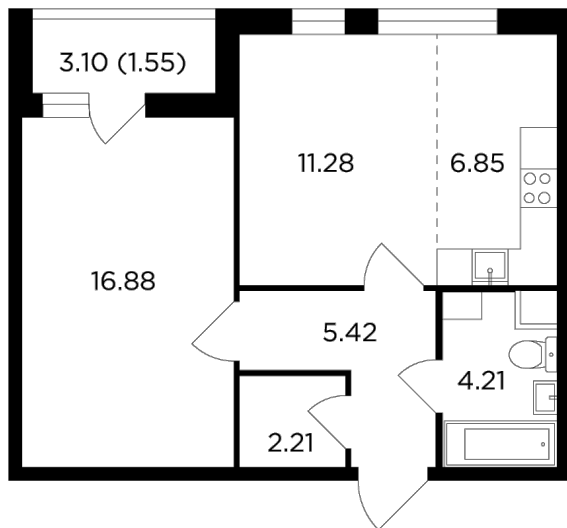

Планировка

С мебелью

+7 (495) 500-00-04

ingrad.ru

2-комн. квартира №1, 48.5м²

ЖК Одинград. Семейный,
Корпус 6, Секция 1, Этаж 2 из 24

12 433 815₽

256 897₽/м²

● МЦД Одинцово

Отделка

Чистовая отделка

Ввод

Дом сдан

На этаже

На генплане

Европейская планировка Лоджия Гардеробная