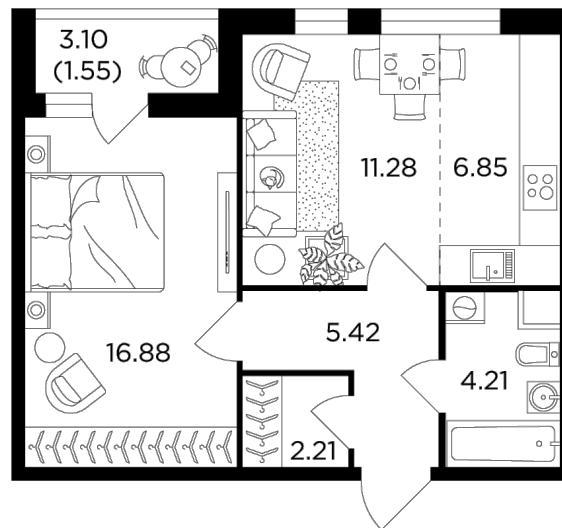

Планировка

С мебелью

+7 (495) 500-00-04

ingrad.ru

2-комн. квартира №1, 48.4м²

ЖК Одинград. Семейный,
Корпус 6, Секция 1, Этаж 2 из 24

12 542 249₽

259 137₽/м²

● МЦД Одинцово

Отделка

Чистовая отделка

Ввод

IV квартал 2024

На этаже

На генплане

Европейская планировка Лоджия Гардеробная