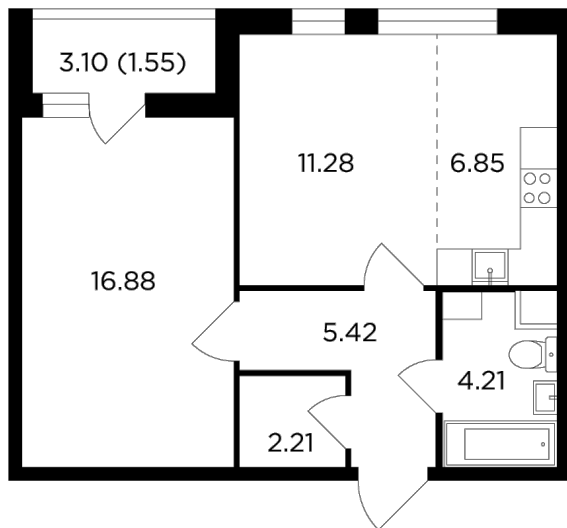

Планировка

С мебелью

+7 (495) 500-00-04

ingrad.ru

2-комн. квартира №1, 48.4м²

ЖК Одинград. Семейный,
Корпус 6, Секция 1, Этаж 2 из 24

12 542 249₽

259 137₽/м²

● МЦД Одинцово

Отделка

Чистовая отделка

Ввод

IV квартал 2024

На этаже

На генплане

Европейская планировка Лоджия Гардеробная