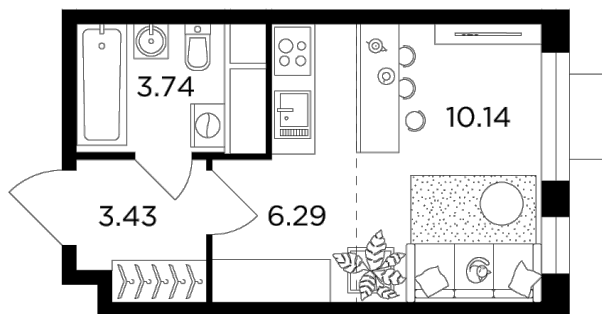

Планировка

С мебелью

+7 (495) 500-00-04

ingrad.ru

Студия №190, 23.5м²

ЖК Одинград. Семейный,
Корпус 6, Секция 1, Этаж 19 из 24

7 170 000₽

304 869₽/м²

● МЦД «Одинцово»

Отделка

Чистовая отделка

Ввод

Дом сдан

На этаже

На генплане

Европейская планировка Гостиная с несколькими окнами