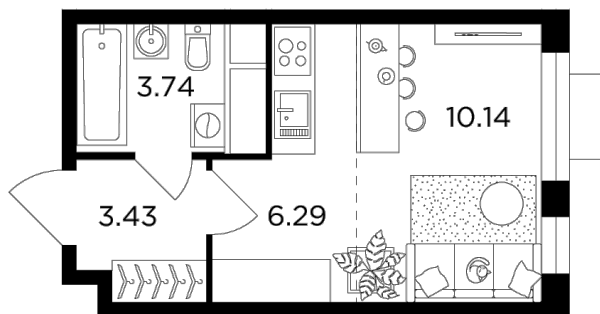

Планировка

С мебелью

+7 (495) 500-00-04

ingrad.ru

Студия №160, 23.4м²

ЖК Одинград. Семейный,
Корпус 6, Секция 1, Этаж 16 из 24

7 100 000₽

303 039₽/м²

● МЦД «Одинцово»

Отделка

Чистовая отделка

Ввод

Дом сдан

На этаже

На генплане

Европейская планировка Гостиная с несколькими окнами