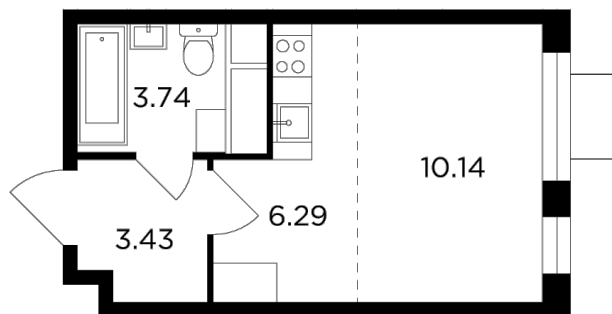

Планировка

С мебелью

+7 (495) 500-00-04

ingrad.ru

Студия №160, 23.4м²

ЖК Одинград. Семейный,
Корпус 6, Секция 1, Этаж 16 из 24

7 100 000₽

303 039₽/м²

● МЦД «Одинцово»

Отделка

Чистовая отделка

Ввод

Дом сдан

На этаже

На генплане

Европейская планировка Гостиная с несколькими окнами