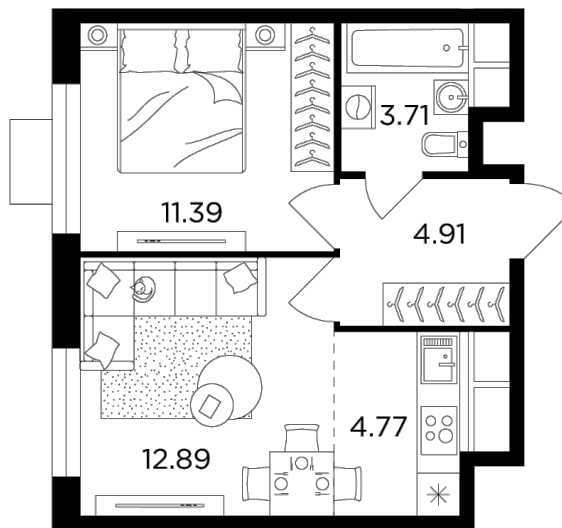

Планировка

С мебелью

+7 (495) 500-00-04

ingrad.ru

2-комн. квартира №153, 37.4м²

ЖК Одинград. Семейный,
Корпус 6, Секция 1, Этаж 15 из 24

9 990 000₽

267 000₽/м²

● МЦД «Одинцово»

Отделка

Чистовая отделка

Ввод

Дом сдан

На этаже

На генплане

Европейская планировка