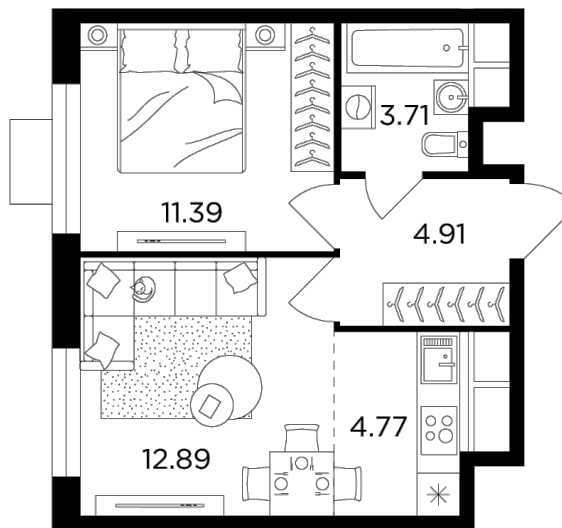

Планировка

С мебелью

+7 (495) 500-00-04

ingrad.ru

2-комн. квартира №153, 37.67м²

ЖК Одинград. Семейный,
Корпус 6, Секция 1, Этаж 15 из 24

11 088 852₽

294 368₽/м²

● МЦД Одинцово

Отделка

Чистовая отделка

Ввод

IV квартал 2024

На этаже

На генплане

Европейская планировка