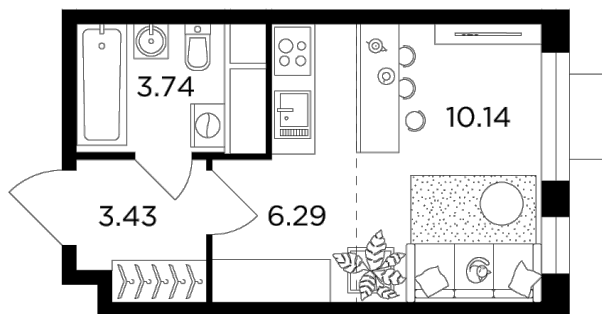

Планировка

С мебелью

+7 (495) 500-00-04

ingrad.ru

Студия №150, 23.6м²

ЖК Одинград. Семейный,
Корпус 6, Секция 1, Этаж 15 из 24

7 115 867₽

301 520₽/м²

● МЦД Одинцово

Отделка

Чистовая отделка

Ввод

IV квартал 2024

На этаже

На генплане

Европейская планировка Гостиная с несколькими окнами