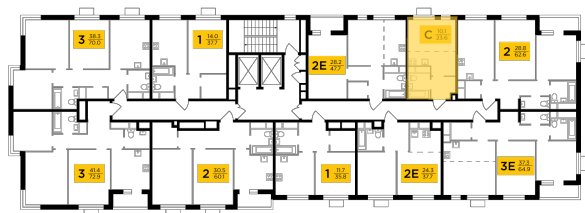

● МЦД Одинцово

Отделка

Чистовая отделка

Ввод

IV квартал 2024

На этаже

На генплане

Европейская планировка Гостиная с несколькими окнами