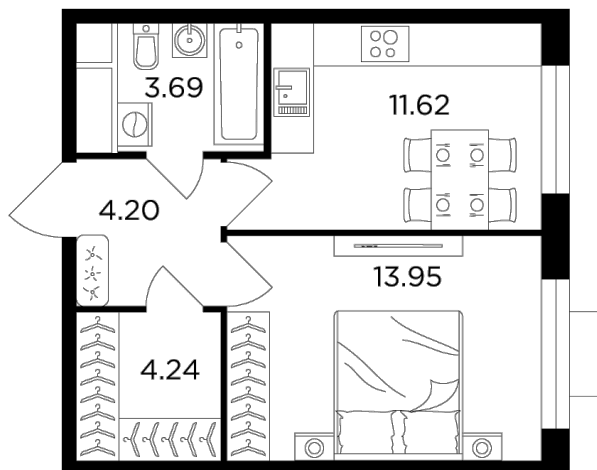

Планировка

С мебелью

+7 (495) 500-00-04

ingrad.ru

1-комн. квартира №148, 37.4м²

ЖК Одинград. Семейный,
Корпус 6, Секция 1, Этаж 14 из 24

10 461 154₽

279 710₽/м²

● МЦД Одинцово

Отделка

Чистовая отделка

Ввод

Дом сдан

На этаже

На генплане

Классическая планировка