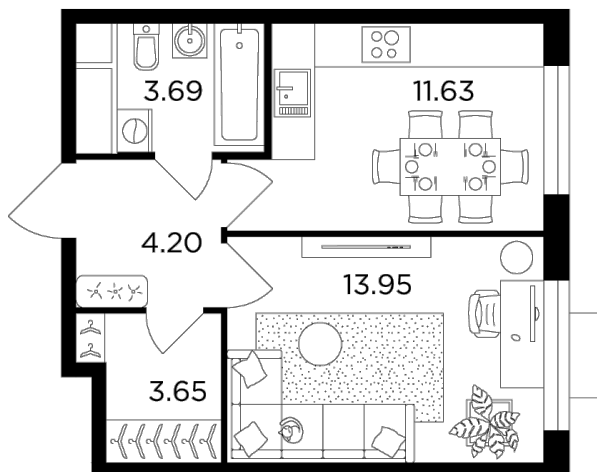

Планировка

С мебелью

+7 (495) 500-00-04

ingrad.ru

1-комн. квартира №244, 36.8м²

ЖК Одинград. Семейный,
Корпус 5, Секция 1, Этаж 24 из 24

9 484 648Р

257 735Р/м²

● МЦД Одинцово

Отделка

Без отделки

Ввод

Дом сдан

На этаже

На генплане

Классическая планировка Гардеробная

Увеличенная высота потолков

Квартира
на сайте