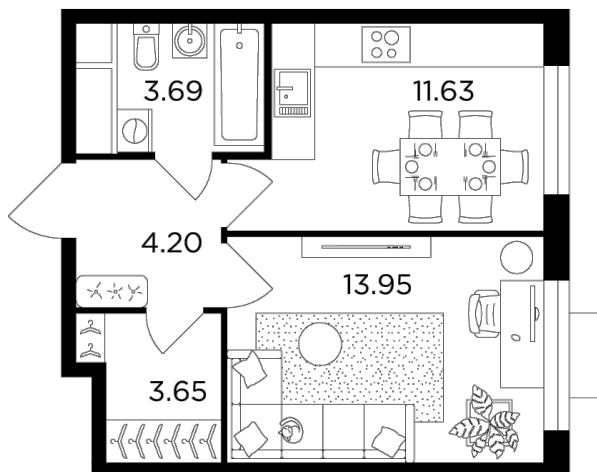

Планировка

С мебелью

+7 (495) 500-00-04

ingrad.ru

1-комн. квартира №244, 37.12м²

ЖК Одинград. Семейный,
Корпус 5, Секция 1, Этаж 24 из 24

9 329 968₽

251 346₽/м²

● МЦД Одинцово

Отделка

Без отделки

Ввод

IV квартал 2024

На этаже

На генплане

Классическая планировка

Гардеробная

Увеличенная высота потолков

Квартира
на сайте