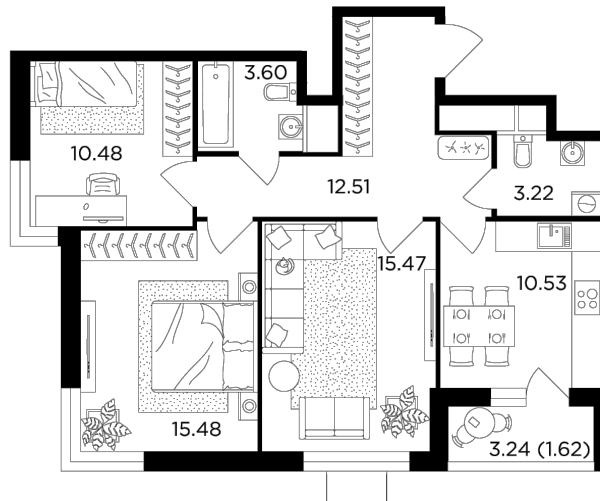

Планировка

С мебелью

+7 (495) 500-00-04

ingrad.ru

3-комн. квартира №242, 72.91м²

ЖК Одинград. Семейный,
Корпус 5, Секция 1, Этаж 24 из 24

16 306 852Р

223 657Р/м²

● МЦД Одинцово

Отделка

Без отделки

Ввод

IV квартал 2024

На этаже

На генплане

Классическая планировка Лоджия Угловое остекление

Вид на две стороны света Гостевой санузел

Увеличенная высота потолков

Квартира
на сайте