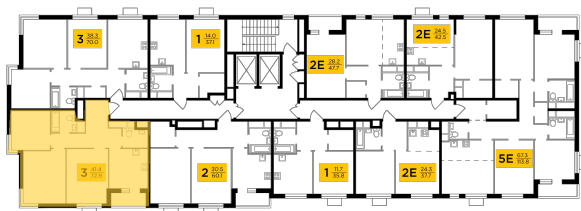

● МЦД Одинцово

Отделка

Без отделки

Ввод

IV квартал 2024

На этаже

На генплане

Классическая планировка Лоджия Угловое остекление

Вид на две стороны света Гостевой санузел

Увеличенная высота потолков

Квартира
на сайте