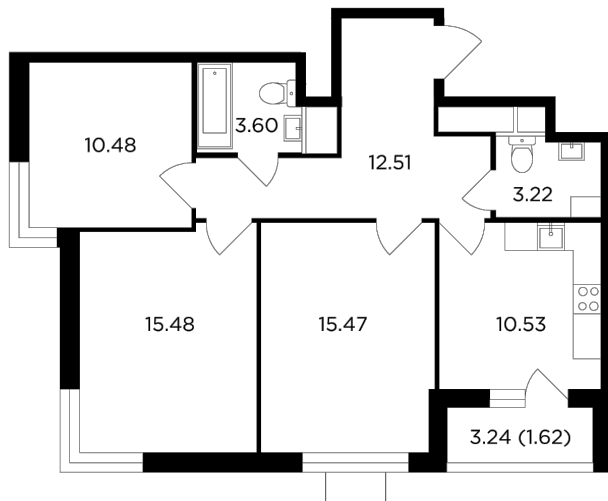

Планировка

С мебелью

+7 (495) 500-00-04

ingrad.ru

3-комн. квартира №242, 72.91м²

ЖК Одинград. Семейный,
Корпус 5, Секция 1, Этаж 24 из 24

16 306 852Р

223 657Р/м²

● МЦД Одинцово

Отделка

Без отделки

Ввод

IV квартал 2024

На этаже

На генплане

Классическая планировка Лоджия Угловое остекление

Вид на две стороны света Гостевой санузел

Увеличенная высота потолков

Квартира
на сайте