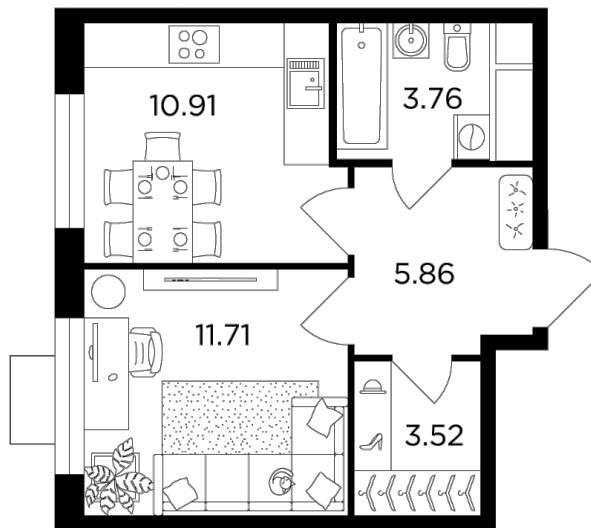

Планировка

С мебелью

+7 (495) 500-00-04

ingrad.ru

1-комн. квартира №240, 35.9м²

ЖК Одинград. Семейный,
Корпус 5, Секция 1, Этаж 24 из 24

9 659 685₽

269 072₽/м²

● МЦД Одинцово

Отделка

Без отделки

Ввод

Дом сдан

На этаже

На генплане

Классическая планировка Гардеробная

Увеличенная высота потолков

Квартира
на сайте