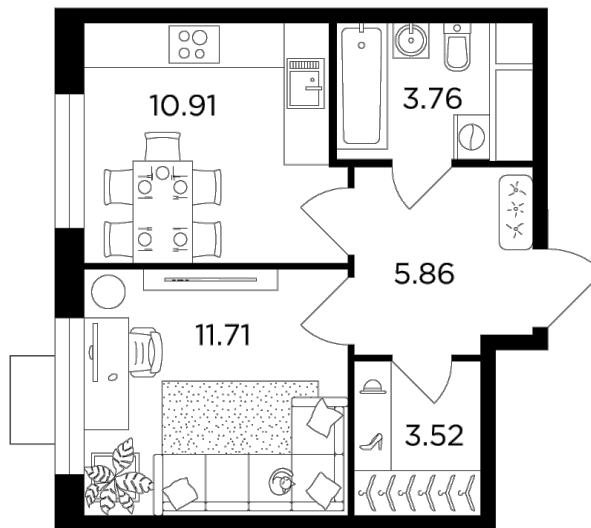

Планировка

С мебелью

+7 (495) 500-00-04

ingrad.ru

1-комн. квартира №240, 35.76м²

ЖК Одинград. Семейный,
Корпус 5, Секция 1, Этаж 24 из 24

9 400 026Р

262 864Р/м²

● МЦД Одинцово

Отделка

Без отделки

Ввод

IV квартал 2024

На этаже

На генплане

Классическая планировка

Гардеробная

Увеличенная высота потолков

Квартира
на сайте