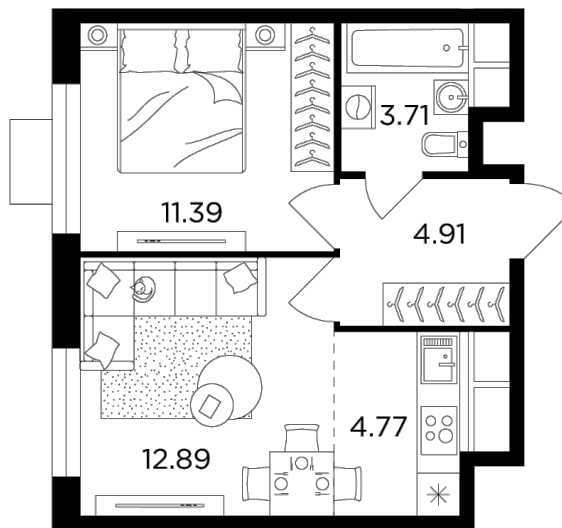

Планировка

С мебелью

+7 (495) 500-00-04

ingrad.ru

2-комн. квартира №239, 37.5м²

ЖК Одинград. Семейный,
Корпус 5, Секция 1, Этаж 24 из 24

10 221 788₽

272 581₽/м²

● МЦД Одинцово

Отделка

Без отделки

Ввод

Дом сдан

На этаже

На генплане

Европейская планировка Увеличенная высота потолков