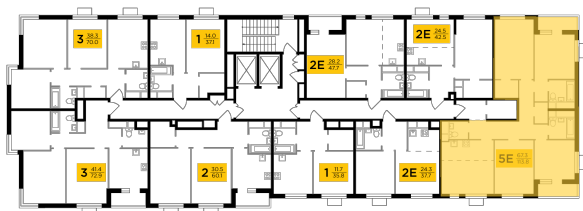

● МЦД Одинцово

Отделка

Без отделки

Ввод

IV квартал 2024

На этаже

На генплане

Европейская планировка Гардеробная Гостевой санузел

Спальня с несколькими окнами Несколько лоджий

Увеличенная высота потолков

Гостиная с несколькими окнами Вид на три стороны света

Квартира
на сайте