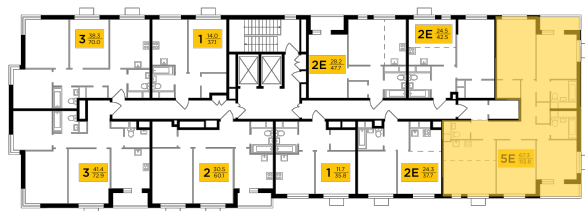

● МЦД «Одинцово»

Отделка

Без отделки

Ввод

Дом сдан

На этаже

На генплане

Европейская планировка Гардеробная Гостевой санузел

Спальня с несколькими окнами Несколько лоджий

Увеличенная высота потолков

Гостиная с несколькими окнами Вид на три стороны света

Квартира
на сайте