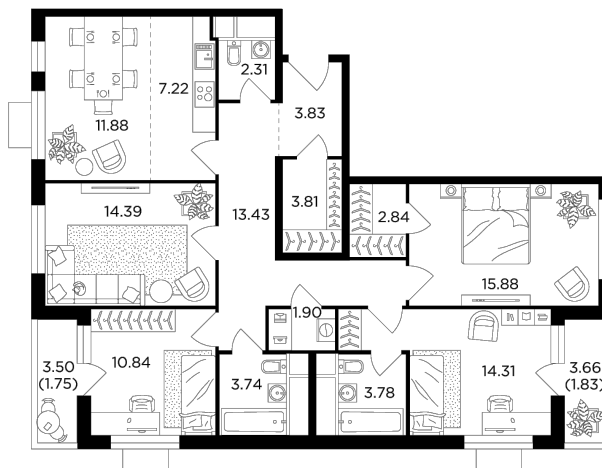

Планировка

С мебелью

+7 (495) 500-00-04

ingrad.ru

5-комн. квартира №238, 114м²

ЖК Одинград. Семейный,
Корпус 5, Секция 1, Этаж 24 из 24

23 490 000₽

206 000₽/м²

● МЦД «Одинцово»

Отделка

Без отделки

Ввод

Дом сдан

На этаже

На генплане

Европейская планировка Гардеробная Гостевой санузел

Спальня с несколькими окнами Несколько лоджий

Увеличенная высота потолков

Гостиная с несколькими окнами Вид на три стороны света

Квартира
на сайте