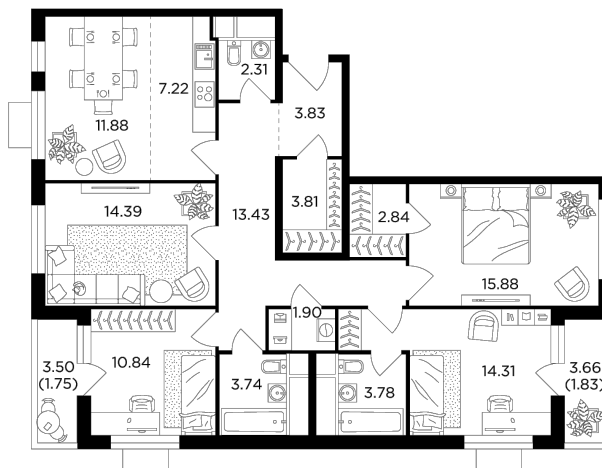

Планировка

С мебелью

+7 (495) 500-00-04

ingrad.ru

5-комн. квартира №238, 113.75м²

ЖК Одинград. Семейный,
Корпус 5, Секция 1, Этаж 24 из 24

21 521 517₽

189 200₽/м²

● МЦД Одинцово

Отделка

Без отделки

Ввод

IV квартал 2024

На этаже

На генплане

Европейская планировка Гардеробная Гостевой санузел

Спальня с несколькими окнами Несколько лоджий

Увеличенная высота потолков

Гостиная с несколькими окнами Вид на три стороны света

Квартира
на сайте