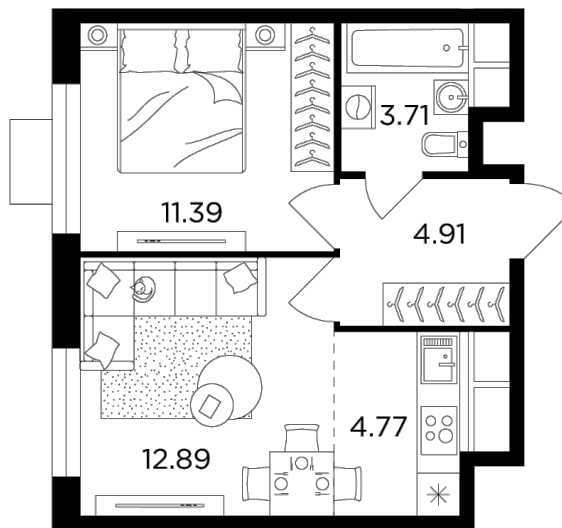

## Планировка

## С мебелью

+7 (495) 500-00-04

[ingrad.ru](http://ingrad.ru)

**2-комн. квартира №230, 37.4м<sup>2</sup>**

ЖК Одинград. Семейный,  
Корпус 5, Секция 1, Этаж 23 из 24

**9 782 307₽**

261 559₽/м<sup>2</sup>

● МЦД Одинцово