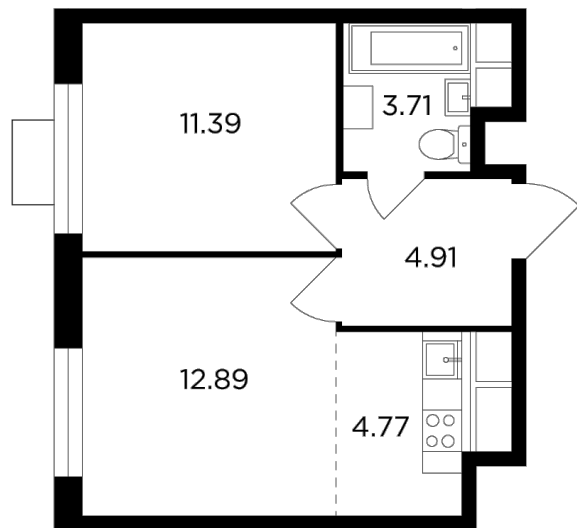

## Планировка

## С мебелью

+7 (495) 500-00-04

[ingrad.ru](http://ingrad.ru)

**2-комн. квартира №230, 37.67м<sup>2</sup>**

ЖК Одинград. Семейный,  
Корпус 5, Секция 1, Этаж 23 из 24

**9 811 779₽**

260 467₽/м<sup>2</sup>

● МЦД Одинцово