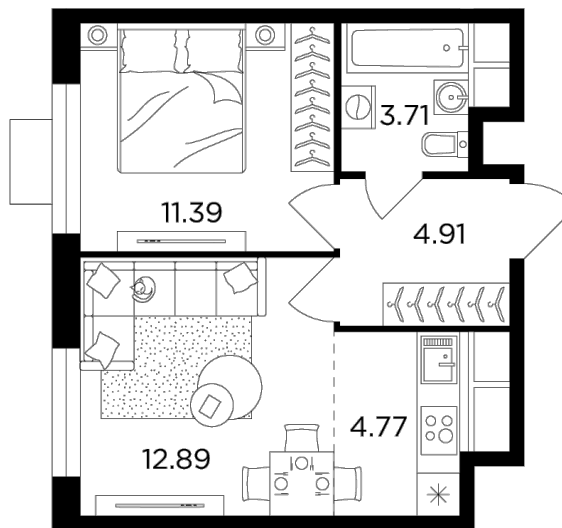

## Планировка

## С мебелью

+7 (495) 500-00-04

[ingrad.ru](http://ingrad.ru)

**2-комн. квартира №230, 37.67м<sup>2</sup>**

ЖК Одинград. Семейный,  
Корпус 5, Секция 1, Этаж 23 из 24

**9 811 779₽**

260 467₽/м<sup>2</sup>

● МЦД Одинцово

Отделка

Без отделки

Ввод

IV квартал 2024