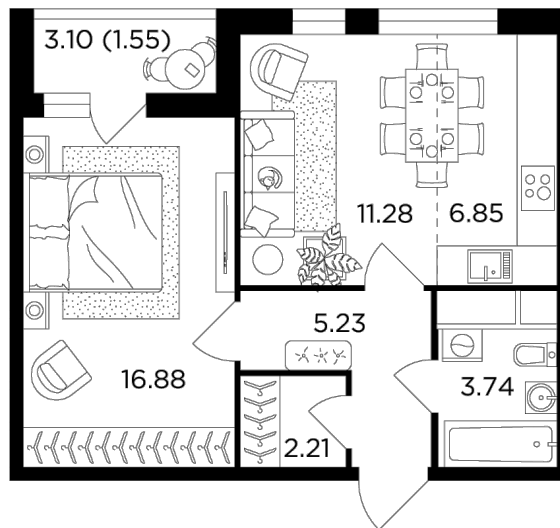

Планировка

С мебелью

+7 (495) 500-00-04

ingrad.ru

2-комн. квартира №227, 47.74м²

ЖК Одинград. Семейный,
Корпус 5, Секция 1, Этаж 23 из 24

11 566 148₽

242 274₽/м²

● МЦД Одинцово

Отделка

Без отделки

Ввод

IV квартал 2024

На этаже

На генплане

Европейская планировка Лоджия Гардеробная