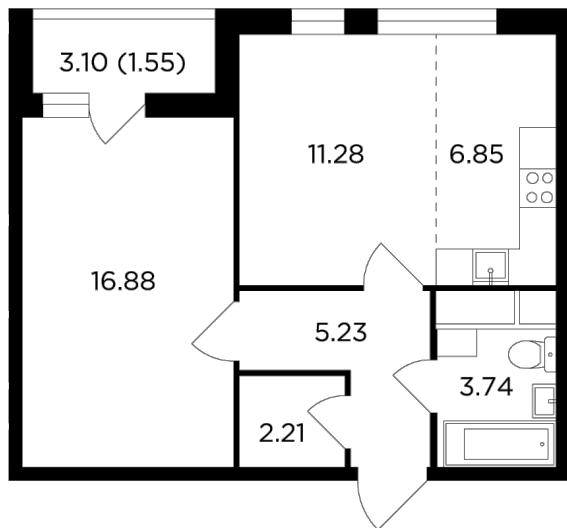

Планировка

С мебелью

+7 (495) 500-00-04

ingrad.ru

2-комн. квартира №227, 47.74м²

ЖК Одинград. Семейный,
Корпус 5, Секция 1, Этаж 23 из 24

11 566 148₽

242 274₽/м²

● МЦД Одинцово

Отделка

Без отделки

Ввод

IV квартал 2024

На этаже

На генплане

Европейская планировка Лоджия Гардеробная

Увеличенная высота потолков

Гостиная с несколькими окнами

Квартира
на сайте