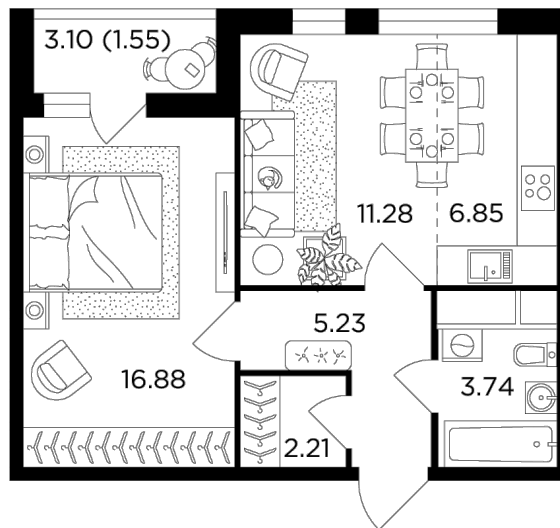

Планировка

С мебелью

+7 (495) 500-00-04

ingrad.ru

2-комн. квартира №227, 47.8м²

ЖК Одинград. Семейный,
Корпус 5, Секция 1, Этаж 23 из 24

11 615 496₽

243 002₽/м²

● МЦД Одинцово

Отделка

Без отделки

Ввод

Дом сдан

На этаже

На генплане

Европейская планировка Лоджия Гардеробная