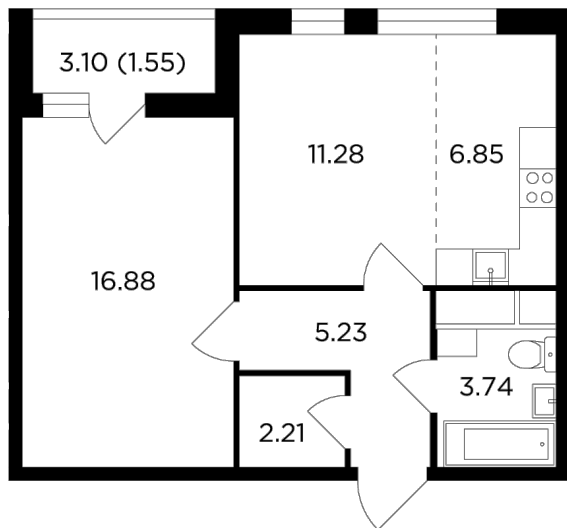

Планировка

С мебелью

+7 (495) 500-00-04

ingrad.ru

2-комн. квартира №227, 47.8м²

ЖК Одинград. Семейный,
Корпус 5, Секция 1, Этаж 23 из 24

11 615 496₽

243 002₽/м²

● МЦД Одинцово

Отделка

Без отделки

Ввод

Дом сдан

На этаже

На генплане

Европейская планировка Лоджия Гардеробная

Увеличенная высота потолков

Гостиная с несколькими окнами

Квартира
на сайте