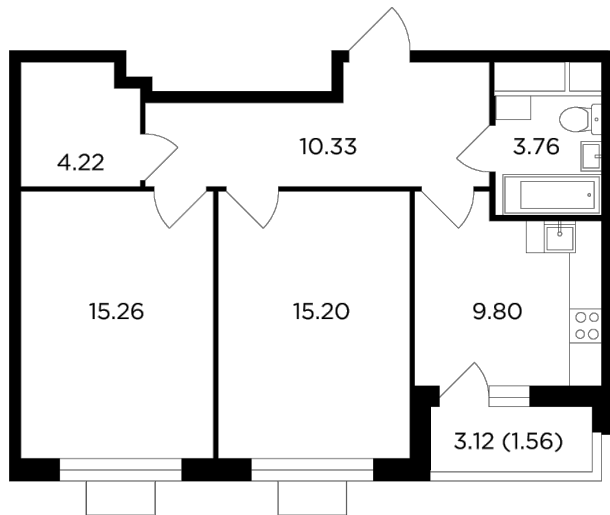

Планировка

С мебелью

+7 (495) 500-00-04

ingrad.ru

2-комн. квартира №223, 60.13м²

ЖК Одинград. Семейный,
Корпус 5, Секция 1, Этаж 22 из 24

13 550 890₽

225 360₽/м²

● МЦД Одинцово

Отделка

Без отделки

Ввод

IV квартал 2024

На этаже

На генплане

Классическая планировка