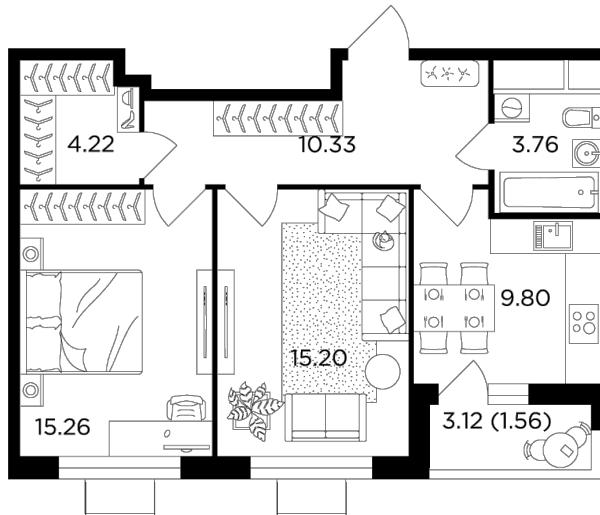

Планировка

С мебелью

+7 (495) 500-00-04

ingrad.ru

2-комн. квартира №223, 60.13м²

ЖК Одинград. Семейный,
Корпус 5, Секция 1, Этаж 22 из 24

13 550 890₽

225 360₽/м²

● МЦД Одинцово

Отделка

Без отделки

Ввод

IV квартал 2024

На этаже

На генплане

Классическая планировка