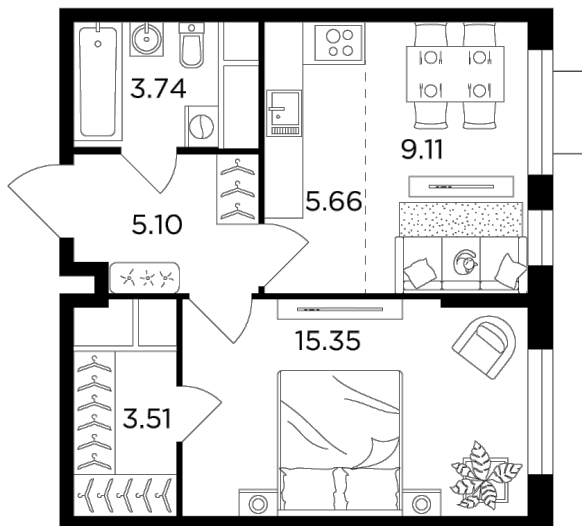

Планировка

С мебелью

+7 (495) 500-00-04

ingrad.ru

2-комн. квартира №219, 42.3м²

ЖК Одинград. Семейный,
Корпус 5, Секция 1, Этаж 22 из 24

10 125 393₽

239 371₽/м²

● МЦД Одинцово

Отделка

Без отделки

Ввод

Дом сдан

На этаже

На генплане

Классическая планировка