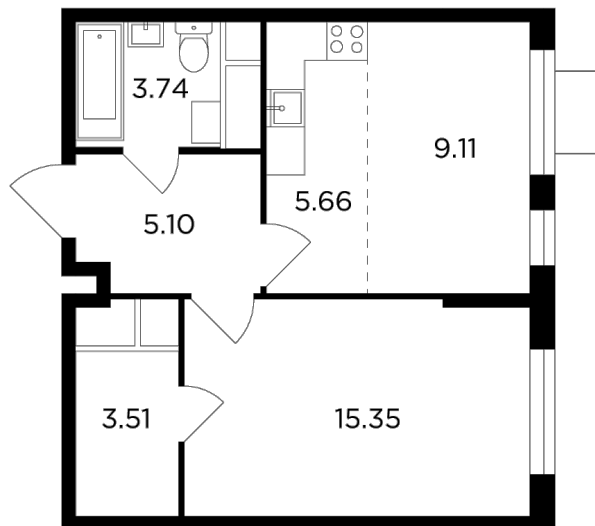

Планировка

С мебелью

+7 (495) 500-00-04

ingrad.ru

2-комн. квартира №219, 42.3м²

ЖК Одинград. Семейный,
Корпус 5, Секция 1, Этаж 22 из 24

10 125 393₽

239 371₽/м²

● МЦД Одинцово

Отделка

Без отделки

Ввод

Дом сдан

На этаже

На генплане

Классическая планировка