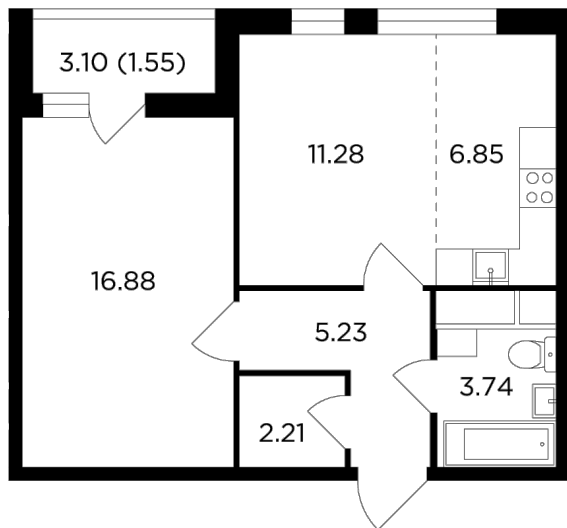

## Планировка

## С мебелью

+7 (495) 500-00-04

[ingrad.ru](http://ingrad.ru)

**2-комн. квартира №218, 47.74м<sup>2</sup>**

ЖК Одинград. Семейный,  
Корпус 5, Секция 1, Этаж 22 из 24

**11 244 987₽**

235 546₽/м<sup>2</sup>

● МЦД Одинцово