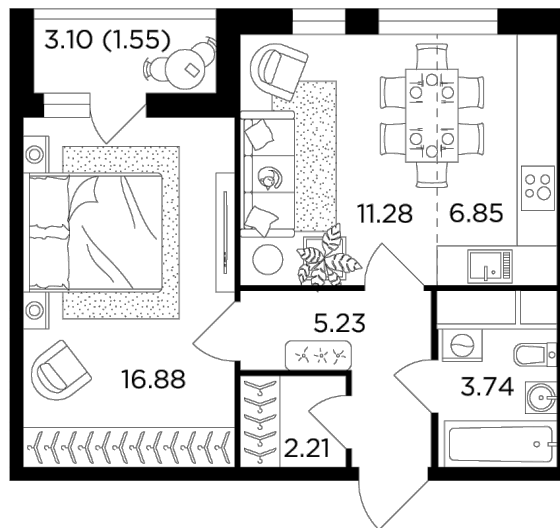

## Планировка

## С мебелью

+7 (495) 500-00-04

[ingrad.ru](http://ingrad.ru)

**2-комн. квартира №218, 47.74м<sup>2</sup>**

ЖК Одинград. Семейный,  
Корпус 5, Секция 1, Этаж 22 из 24

**11 244 987₽**

235 546₽/м<sup>2</sup>

● МЦД Одинцово

Отделка

Без отделки

Ввод

IV квартал 2024

Европейская планировка

Лоджия

Гардеробная

Гостиная с несколькими окнами