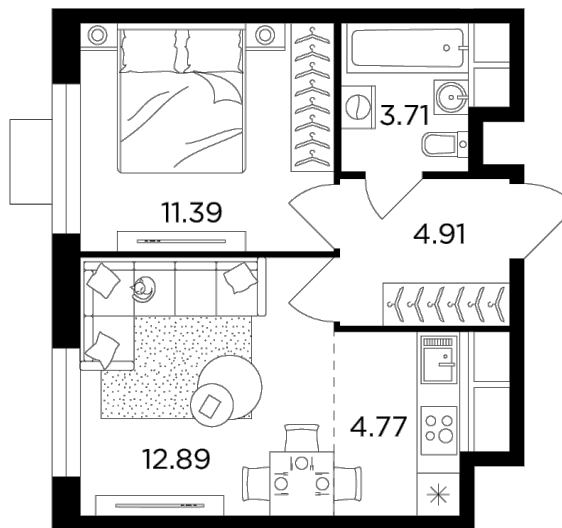

Планировка

С мебелью

+7 (495) 500-00-04

ingrad.ru

2-комн. квартира №212, 37.4м²

ЖК Одинград. Семейный,
Корпус 5, Секция 1, Этаж 21 из 24

9 686 002₽

258 984₽/м²

● МЦД Одинцово

Отделка

Без отделки

Ввод

Дом сдан

На этаже

На генплане

Европейская планировка