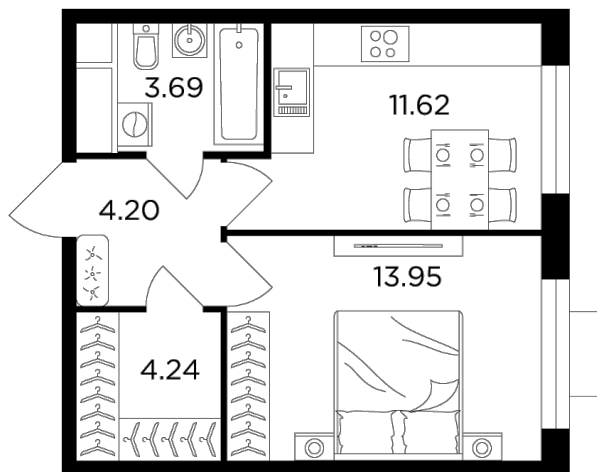

Планировка

С мебелью

+7 (495) 500-00-04

ingrad.ru

1-комн. квартира №208, 37.7м²

ЖК Одинград. Семейный,
Корпус 5, Секция 1, Этаж 20 из 24

9 174 823Р

243 364Р/м²

● МЦД Одинцово

Отделка

Без отделки

Ввод

Дом сдан

На этаже

На генплане

Классическая планировка