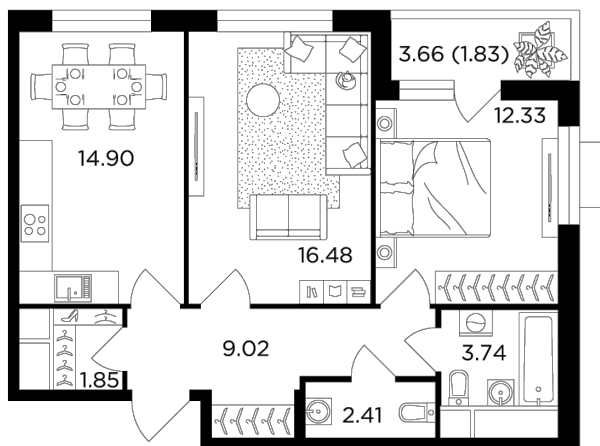

Планировка

С мебелью

+7 (495) 500-00-04

ingrad.ru

2-комн. квартира №201, 62.56м²

ЖК Одинград. Семейный,
Корпус 5, Секция 1, Этаж 20 из 24

14 443 962Р

230 882Р/м²

● МЦД Одинцово

Отделка

Без отделки

Ввод

IV квартал 2024

На этаже

На генплане

Классическая планировка Лоджия Гардеробная

Вид на две стороны света Гостевой санузел

Спальня с несколькими окнами

Квартира
на сайте