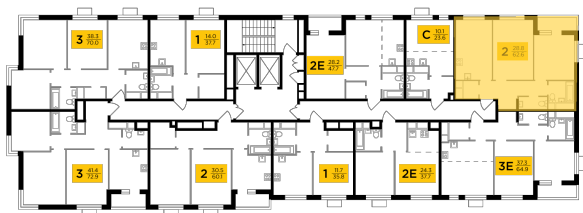

● МЦД «Одинцово»

Отделка

Без отделки

Ввод

Дом сдан

На этаже

На генплане

Классическая планировка Лоджия Гардеробная

Вид на две стороны света Гостевой санузел

Спальня с несколькими окнами

Квартира
на сайте