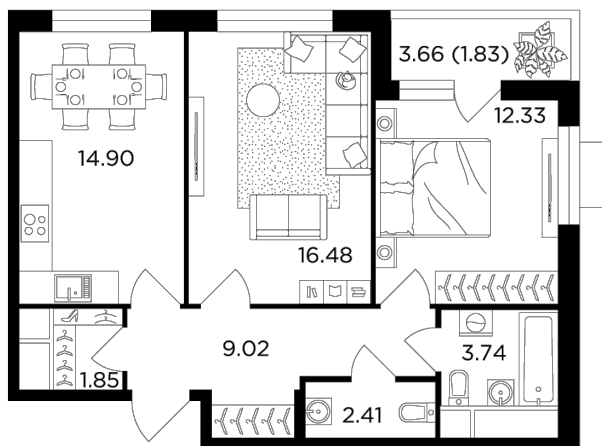

Планировка

С мебелью

+7 (495) 500-00-04

ingrad.ru

2-комн. квартира №201, 62.4м²

ЖК Одинград. Семейный,
Корпус 5, Секция 1, Этаж 20 из 24

14 600 000₽

233 863₽/м²

● МЦД «Одинцово»

Отделка

Без отделки

Ввод

Дом сдан

На этаже

На генплане

Классическая планировка Лоджия Гардеробная

Вид на две стороны света Гостевой санузел

Спальня с несколькими окнами

Квартира
на сайте