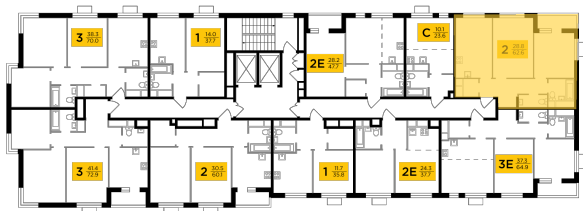

● МЦД Одинцово

Отделка

Без отделки

Ввод

IV квартал 2024

На этаже

На генплане

Классическая планировка Лоджия Гардеробная

Вид на две стороны света Гостевой санузел

Спальня с несколькими окнами

Квартира
на сайте