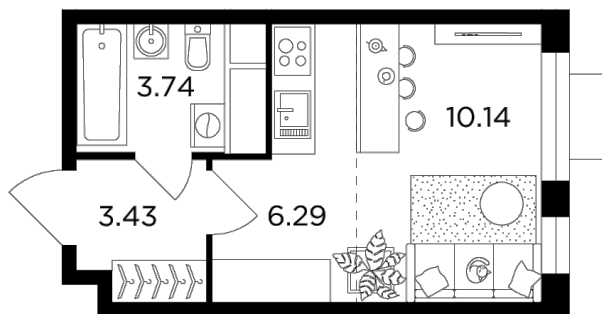

Планировка

С мебелью

+7 (495) 500-00-04

ingrad.ru

Студия №200, 23.6м²

ЖК Одинград. Семейный,
Корпус 5, Секция 1, Этаж 20 из 24

6 325 699₽

268 038₽/м²

● МЦД Одинцово

Отделка

Без отделки

Ввод

IV квартал 2024

На этаже

На генплане

Европейская планировка Гостиная с несколькими окнами