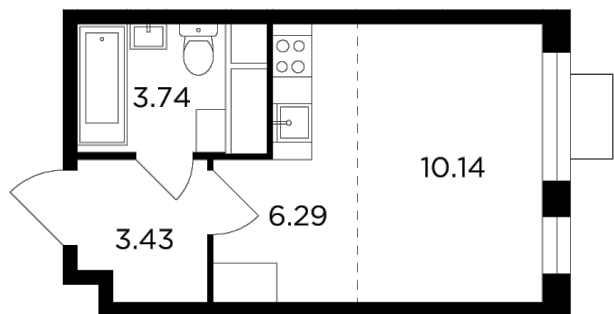

Планировка

С мебелью

+7 (495) 500-00-04

ingrad.ru

Студия №200, 23.6м²

ЖК Одинград. Семейный,
Корпус 5, Секция 1, Этаж 20 из 24

6 325 699₽

268 038₽/м²

● МЦД Одинцово

Отделка

Без отделки

Ввод

IV квартал 2024

На этаже

На генплане

Европейская планировка Гостиная с несколькими окнами