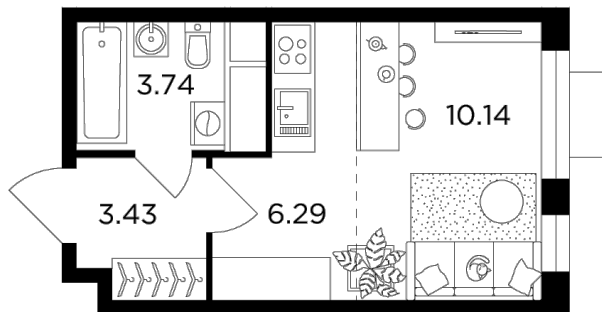

Планировка

С мебелью

+7 (495) 500-00-04

ingrad.ru

Студия №200, 23.5м²

ЖК Одинград,
Корпус 5, Секция 1, Этаж 20 из 24

6 600 000₽

280 852₽/м²

● МЦД «Одинцово»

Отделка

Без отделки

Ввод

Дом готов

На этаже

На генплане

Квартира
на сайте