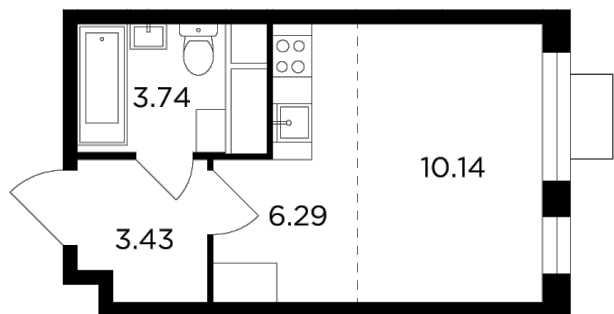

Планировка

С мебелью

+7 (495) 500-00-04

ingrad.ru

Студия №200, 23.5м²

ЖК Одинград. Семейный,
Корпус 5, Секция 1, Этаж 20 из 24

6 287 355₽

267 547₽/м²

● МЦД Одинцово

Отделка

Без отделки

Ввод

Дом сдан

На этаже

На генплане

Европейская планировка Гостиная с несколькими окнами