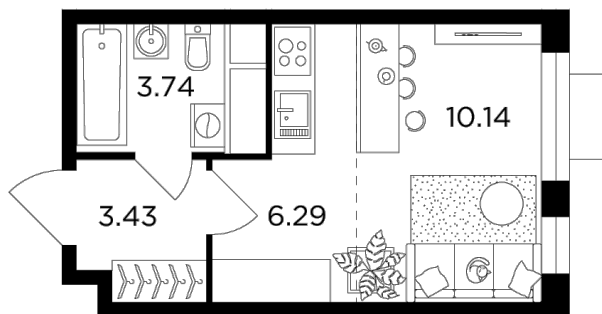

Планировка

С мебелью

+7 (495) 500-00-04

ingrad.ru

Студия №200, 23.5м²

ЖК Одинград. Семейный,
Корпус 5, Секция 1, Этаж 20 из 24

6 287 355₽

267 547₽/м²

● МЦД Одинцово

Отделка

Без отделки

Ввод

Дом сдан

На этаже

На генплане

Европейская планировка Гостиная с несколькими окнами