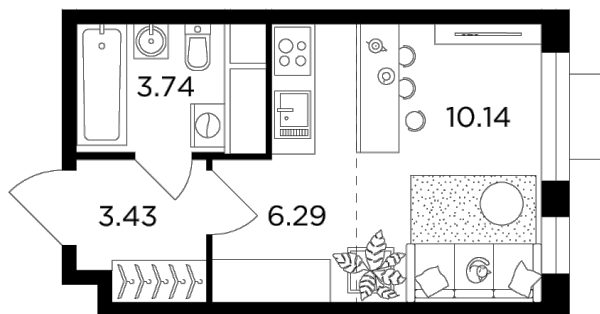

С мебелью

+7 (495) 500-00-04

ingrad.ru

Студия №190, 23.4м²

ЖК Одинград. Семейный,
Корпус 5, Секция 1, Этаж 19 из 24

6 248 993₽

267 051₽/м²

● МЦД Одинцово

Отделка

Без отделки

Ввод

Дом сдан