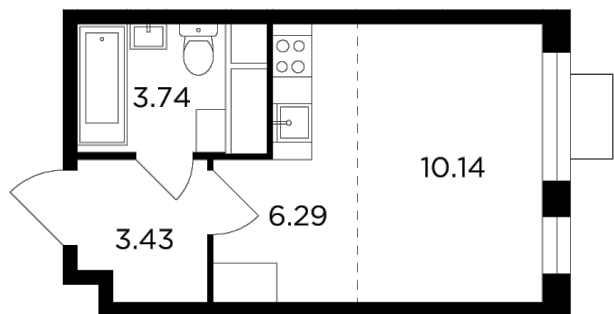

Планировка

С мебелью

+7 (495) 500-00-04

ingrad.ru

Студия №190, 23.6м²

ЖК Одинград. Семейный,
Корпус 5, Секция 1, Этаж 19 из 24

6 348 339₽

268 997₽/м²

● МЦД Одинцово

Отделка

Без отделки

Ввод

IV квартал 2024

На этаже

На генплане

Европейская планировка Гостиная с несколькими окнами