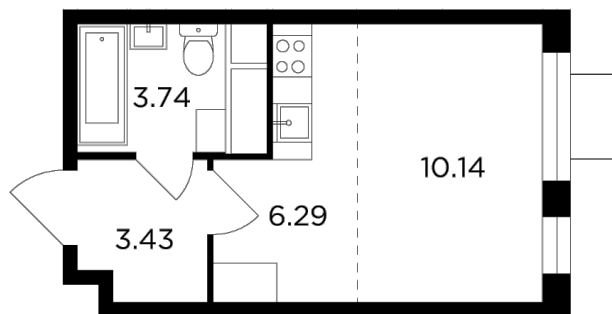

## Планировка

## Студия №190, 23.4м<sup>2</sup>

ЖК Одинград. Семейный,  
Корпус 5, Секция 1, Этаж 19 из 24

**6 248 993₽**

267 051₽/м<sup>2</sup>

● МЦД Одинцово

Отделка

Без отделки

Ввод