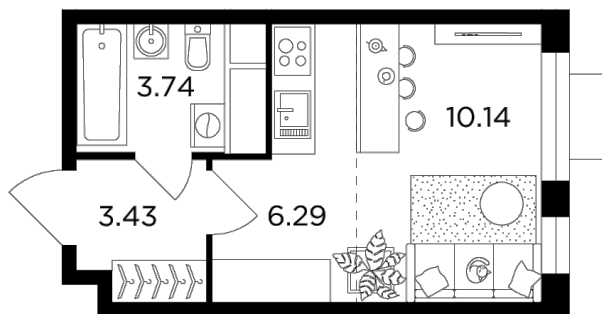

Планировка

С мебелью

+7 (495) 500-00-04

ingrad.ru

Студия №190, 23.6м²

ЖК Одинград. Семейный,
Корпус 5, Секция 1, Этаж 19 из 24

6 348 339₽

268 997₽/м²

● МЦД Одинцово

Отделка

Без отделки

Ввод

IV квартал 2024

На этаже

На генплане

Европейская планировка Гостиная с несколькими окнами