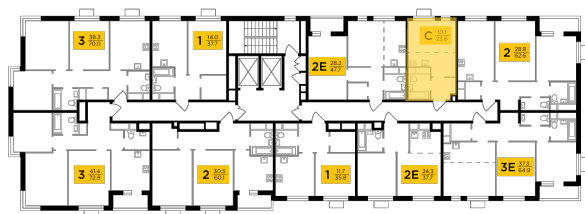

● МЦД Одинцово

Отделка

Без отделки

Ввод

IV квартал 2024

На этаже

На генплане

Европейская планировка Гостиная с несколькими окнами