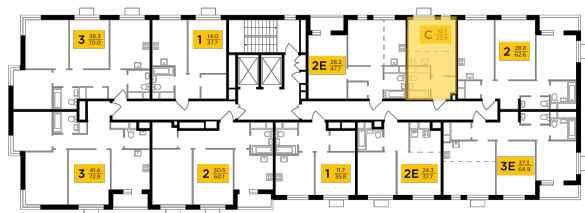

Планировка

С мебелью

+7 (495) 500-00-04

ingrad.ru

Студия №190, 23.4м²

ЖК Одинград. Семейный,
Корпус 5, Секция 1, Этаж 19 из 24

6 248 993₽

267 051₽/м²

● МЦД Одинцово

Отделка

Без отделки

Ввод

Дом сдан

На этаже

На генплане

Европейская планировка Гостиная с несколькими окнами

Квартира
на сайте