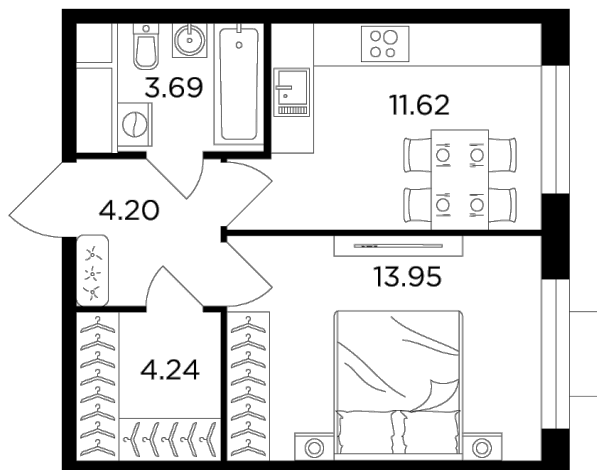

Планировка

С мебелью

+7 (495) 500-00-04

ingrad.ru

1-комн. квартира №178, 37.7м²

ЖК Одинград. Семейный,
Корпус 5, Секция 1, Этаж 17 из 24

9 023 934Р

239 362Р/м²

● МЦД Одинцово

Отделка

Без отделки

Ввод

IV квартал 2024

На этаже

На генплане

Классическая планировка