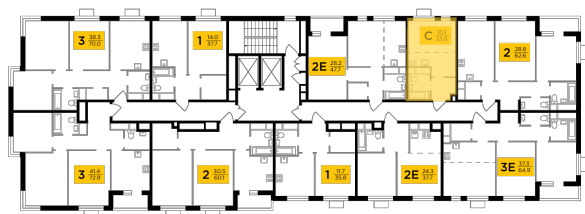

Планировка

С мебелью

+7 (495) 500-00-04

ingrad.ru

Студия №170, 23.7м²

ЖК Одинград. Семейный,
Корпус 5, Секция 1, Этаж 17 из 24

6 286 781₽

265 265₽/м²

● МЦД Одинцово

Отделка

Без отделки

Ввод

Дом сдан

На этаже

На генплане

Европейская планировка Гостиная с несколькими окнами

Квартира
на сайте