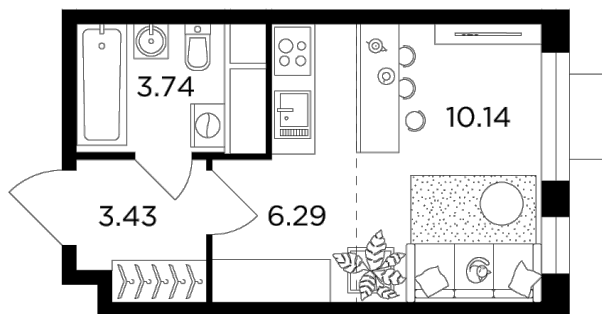

С мебелью

+7 (495) 500-00-04

ingrad.ru

Студия №170, 23.7м²

ЖК Одинград. Семейный,
Корпус 5, Секция 1, Этаж 17 из 24

6 286 781₽

265 265₽/м²

● МЦД Одинцово

Отделка

Без отделки

Ввод

Дом сдан