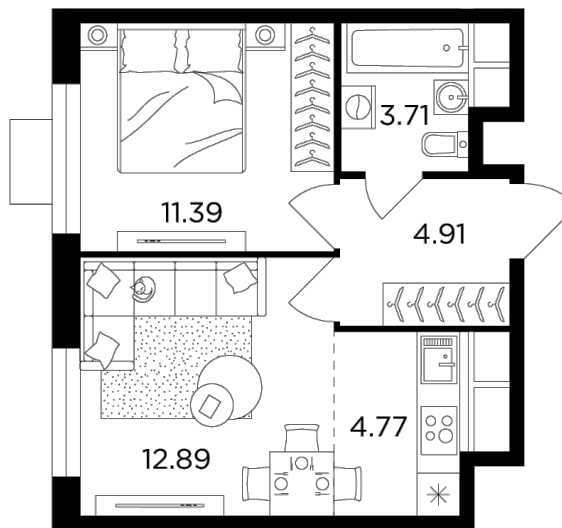

## Планировка

## С мебелью

+7 (495) 500-00-04

[ingrad.ru](http://ingrad.ru)

**2-комн. квартира №153, 37.4м<sup>2</sup>**

ЖК Одинград. Семейный,  
Корпус 5, Секция 1, Этаж 15 из 24

**9 543 919₽**

255 185₽/м<sup>2</sup>

● МЦД Одинцово