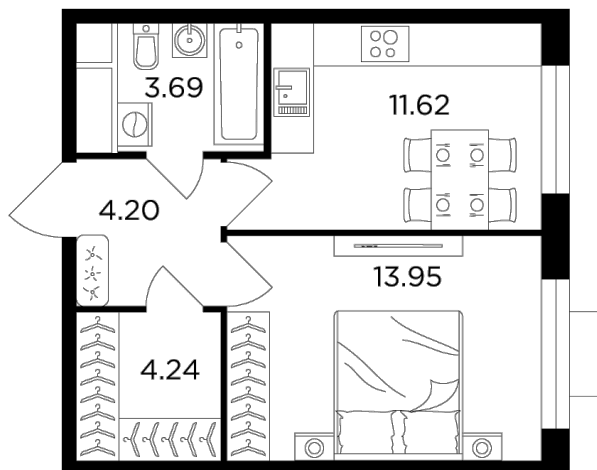

Планировка

С мебелью

+7 (495) 500-00-04

ingrad.ru

1-комн. квартира №148, 37.6м²

ЖК Одинград. Семейный,
Корпус 5, Секция 1, Этаж 14 из 24

9 015 916Р

239 785Р/м²

● МЦД Одинцово

Отделка

Без отделки

Ввод

Дом сдан

На этаже

На генплане

Классическая планировка