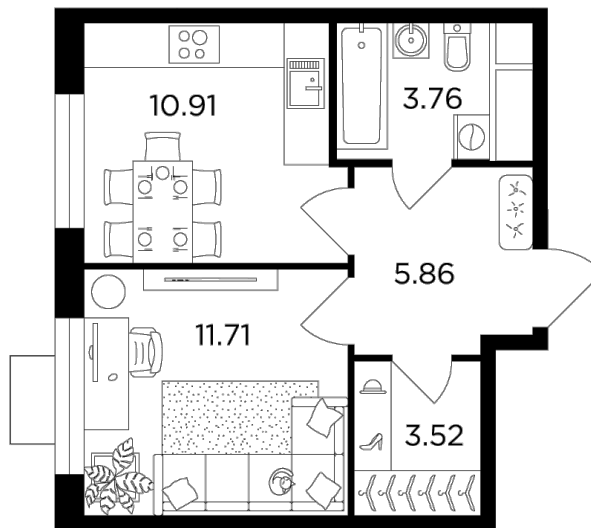

Планировка

С мебелью

+7 (495) 500-00-04

ingrad.ru

1-комн. квартира №144, 36м²

ЖК Одинград. Семейный,
Корпус 5, Секция 1, Этаж 14 из 24

9 039 024Р

251 084Р/м²

● МЦД Одинцово

Отделка

Без отделки

Ввод

Дом сдан

На этаже

На генплане

Классическая планировка