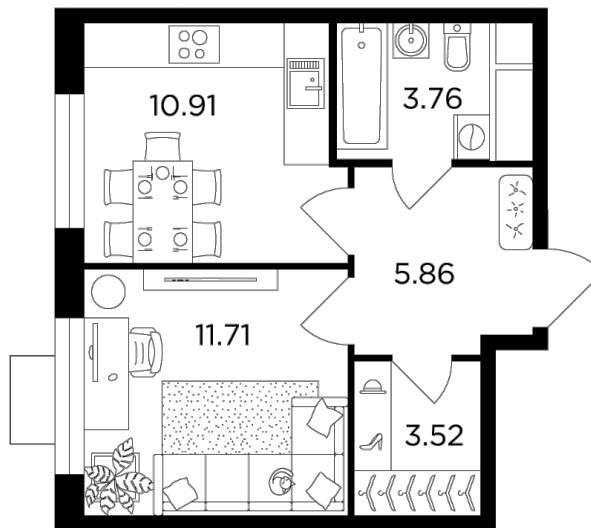

Планировка

С мебелью

+7 (495) 500-00-04

ingrad.ru

1-комн. квартира №144, 35.76м²

ЖК Одинград. Семейный,
Корпус 5, Секция 1, Этаж 14 из 24

8 958 650₽

250 522₽/м²

● МЦД Одинцово

Отделка

Без отделки

Ввод

IV квартал 2024

На этаже

На генплане

Классическая планировка