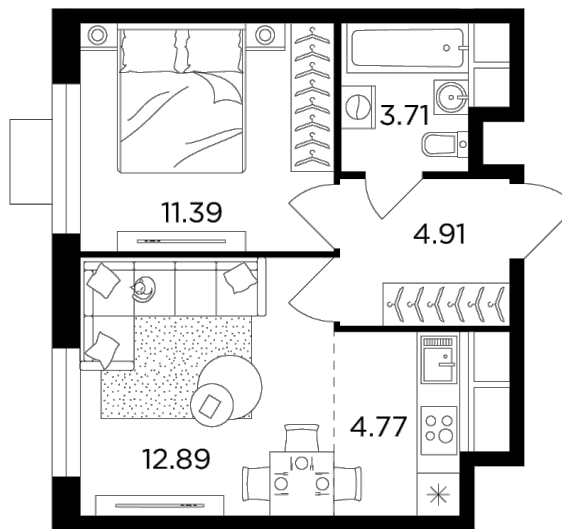

Планировка

С мебелью

+7 (495) 500-00-04

ingrad.ru

2-комн. квартира №143, 37.67м²

ЖК Одинград. Семейный,
Корпус 5, Секция 1, Этаж 14 из 24

9 491 563₽

251 966₽/м²

● МЦД Одинцово

Отделка

Без отделки

Ввод

IV квартал 2024

На этаже

На генплане

Европейская планировка