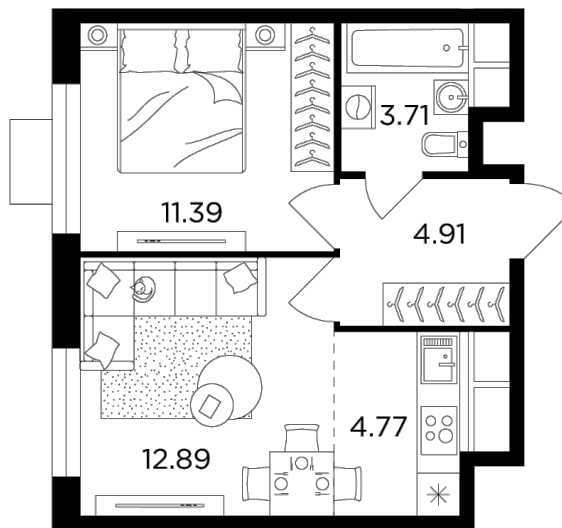

## Планировка

## С мебелью

+7 (495) 500-00-04

[ingrad.ru](http://ingrad.ru)

**2-комн. квартира №133, 37.4м<sup>2</sup>**

ЖК Одинград. Семейный,  
Корпус 5, Секция 1, Этаж 13 из 24

**9 496 533₽**

253 918₽/м<sup>2</sup>

● МЦД Одинцово