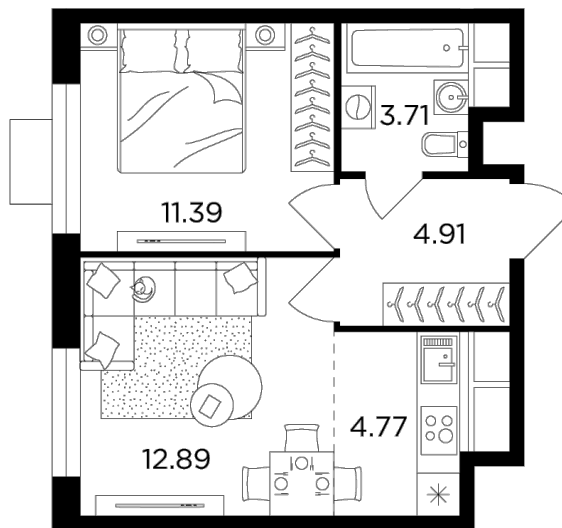

Планировка

С мебелью

+7 (495) 500-00-04

ingrad.ru

2-комн. квартира №133, 37.67м²

ЖК Одинград. Семейный,
Корпус 5, Секция 1, Этаж 13 из 24

9 525 185₽

252 859₽/м²

● МЦД Одинцово

Отделка

Без отделки

Ввод

IV квартал 2024

На этаже

На генплане

Европейская планировка