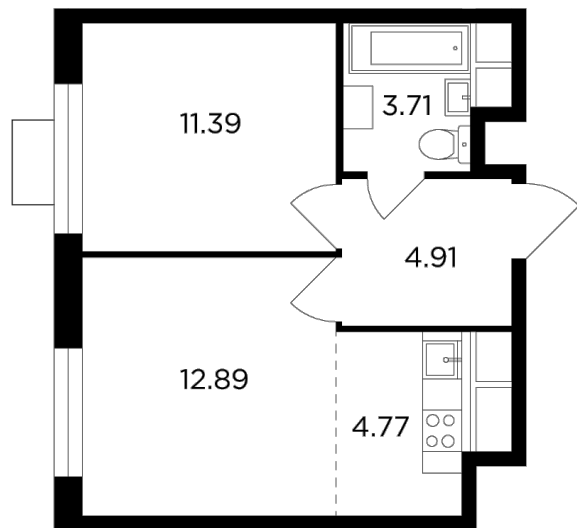

Планировка

С мебелью

+7 (495) 500-00-04

ingrad.ru

2-комн. квартира №133, 37.67м²

ЖК Одинград. Семейный,
Корпус 5, Секция 1, Этаж 13 из 24

9 525 185₽

252 859₽/м²

● МЦД Одинцово

Отделка

Без отделки

Ввод

IV квартал 2024

На этаже

На генплане

Европейская планировка