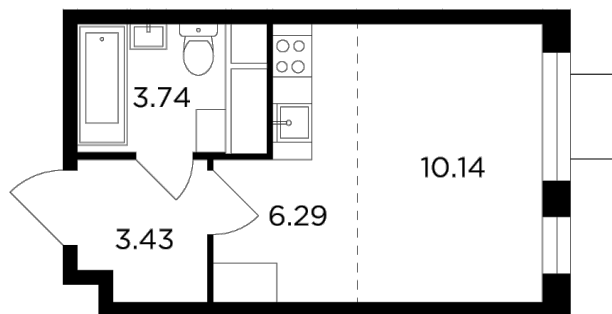

Планировка

С мебелью

+7 (495) 500-00-04

ingrad.ru

Студия №130, 23.6м²

ЖК Одинград. Семейный,
Корпус 5, Секция 1, Этаж 13 из 24

6 254 752₽

265 032₽/м²

● МЦД Одинцово

Отделка

Без отделки

Ввод

IV квартал 2024

На этаже

На генплане

Европейская планировка Гостиная с несколькими окнами