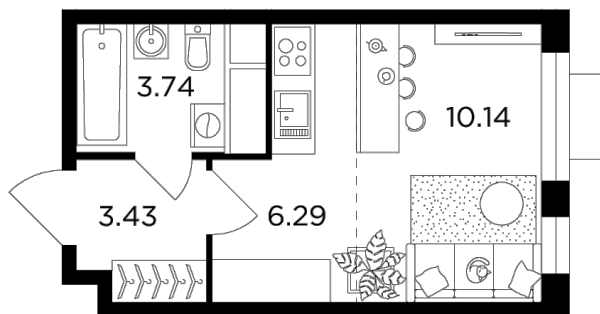

Планировка

С мебелью

+7 (495) 500-00-04

ingrad.ru

Студия №130, 23.6м²

ЖК Одинград. Семейный,
Корпус 5, Секция 1, Этаж 13 из 24

6 202 080₽

262 800₽/м²

● МЦД Одинцово

Отделка

Без отделки

Ввод

Дом сдан

На этаже

На генплане

Европейская планировка Гостиная с несколькими окнами