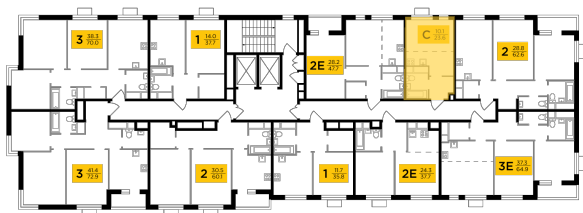

● МЦД Одинцово

Отделка

Без отделки

Ввод

IV квартал 2024

На этаже

На генплане

Европейская планировка Гостиная с несколькими окнами