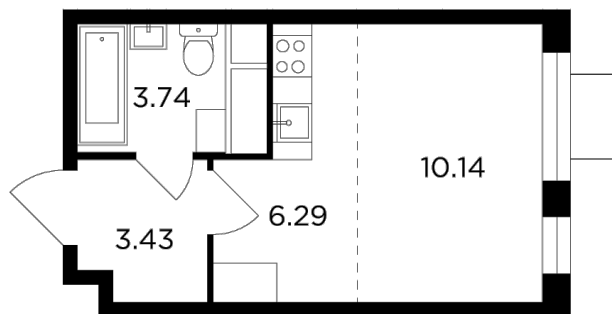

Планировка

С мебелью

+7 (495) 500-00-04

ingrad.ru

Студия №130, 23.6м²

ЖК Одинград. Семейный,
Корпус 5, Секция 1, Этаж 13 из 24

6 202 080₽

262 800₽/м²

● МЦД Одинцово

Отделка

Без отделки

Ввод

Дом сдан

На этаже

На генплане

Европейская планировка Гостиная с несколькими окнами