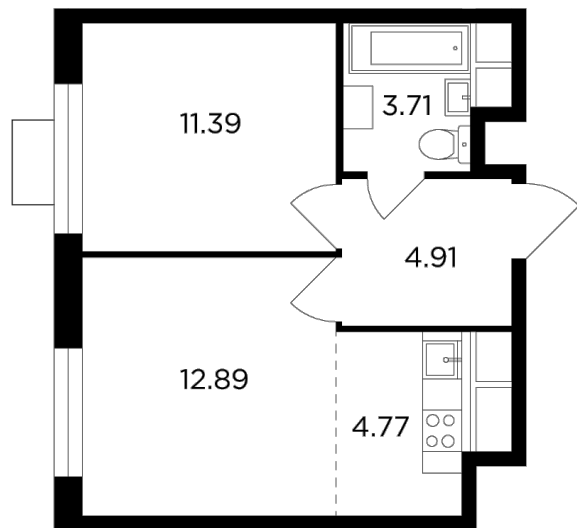

Планировка

С мебелью

+7 (495) 500-00-04

ingrad.ru

2-комн. квартира №123, 37.4м²

ЖК Одинград. Семейный,
Корпус 5, Секция 1, Этаж 12 из 24

9 472 859₽

253 285₽/м²

● МЦД Одинцово

Отделка

Без отделки

Ввод

Дом сдан

На этаже

На генплане

Европейская планировка