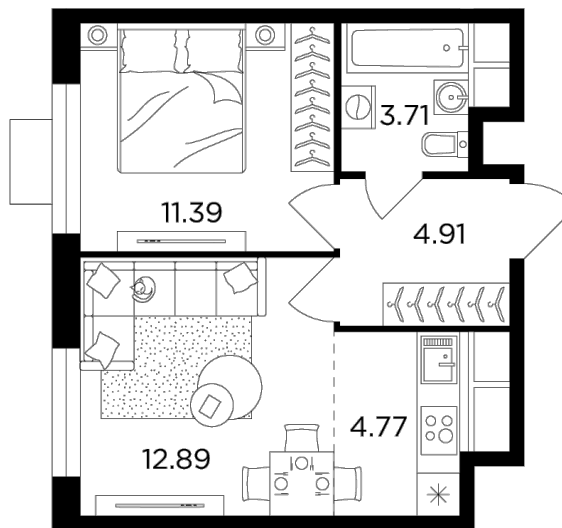

Планировка

С мебелью

+7 (495) 500-00-04

ingrad.ru

2-комн. квартира №123, 37.4м²

ЖК Одинград. Семейный,
Корпус 5, Секция 1, Этаж 12 из 24

9 472 859₽

253 285₽/м²

● МЦД Одинцово

Отделка

Без отделки

Ввод

Дом сдан

На этаже

На генплане

Европейская планировка