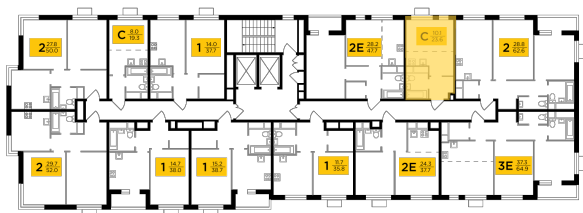

Планировка

С мебелью

+7 (495) 500-00-04

ingrad.ru

Студия №98, 23.6м²

ЖК Одинград. Семейный,
Корпус 5, Секция 1, Этаж 10 из 24

6 155 682₽

260 834₽/м²

● МЦД Одинцово

Отделка

Без отделки

Ввод

Дом сдан

На этаже

На генплане

Европейская планировка Гостиная с несколькими окнами

Квартира
на сайте