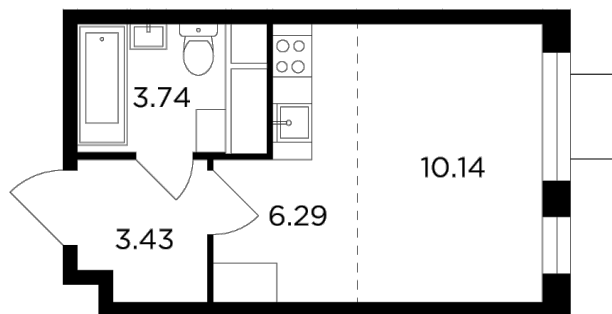

Планировка

С мебелью

+7 (495) 500-00-04

ingrad.ru

Студия №98, 23.6м²

ЖК Одинград. Семейный,
Корпус 5, Секция 1, Этаж 10 из 24

6 170 657₽

261 469₽/м²

● МЦД Одинцово

Отделка

Без отделки

Ввод

IV квартал 2024

На этаже

На генплане

Европейская планировка Гостиная с несколькими окнами