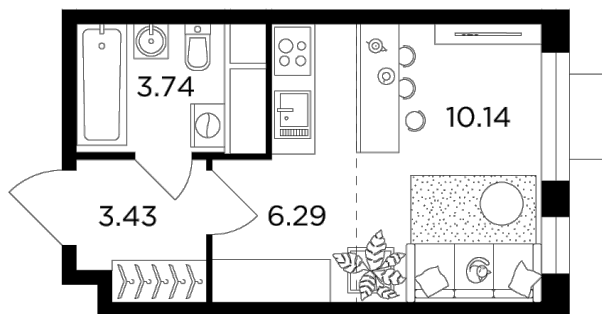

С мебелью

+7 (495) 500-00-04

ingrad.ru

Студия №98, 23.6м²

ЖК Одинград. Семейный,
Корпус 5, Секция 1, Этаж 10 из 24

6 155 682₽

260 834₽/м²

● МЦД Одинцово

Отделка

Без отделки

Ввод

Дом сдан