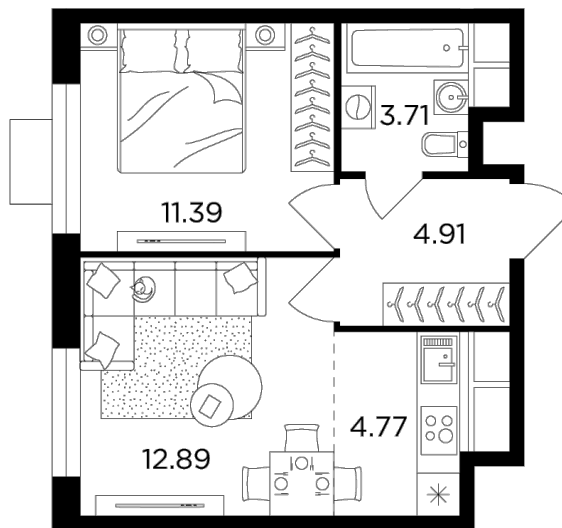

Планировка

С мебелью

+7 (495) 500-00-04

ingrad.ru

2-комн. квартира №89, 37.5м²

ЖК Одинград. Семейный,
Корпус 5, Секция 1, Этаж 9 из 24

9 423 450₽

251 292₽/м²

● МЦД Одинцово

Отделка

Без отделки

Ввод

Дом сдан

На этаже

На генплане

Европейская планировка