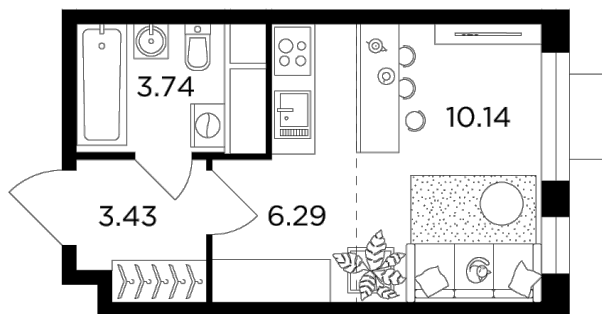

Планировка

С мебелью

+7 (495) 500-00-04

ingrad.ru

Студия №86, 23.6м²

ЖК Одинград. Семейный,
Корпус 5, Секция 1, Этаж 9 из 24

6 155 153Р

260 812Р/м²

● МЦД Одинцово

Отделка

Без отделки

Ввод

IV квартал 2024

На этаже

На генплане

Европейская планировка