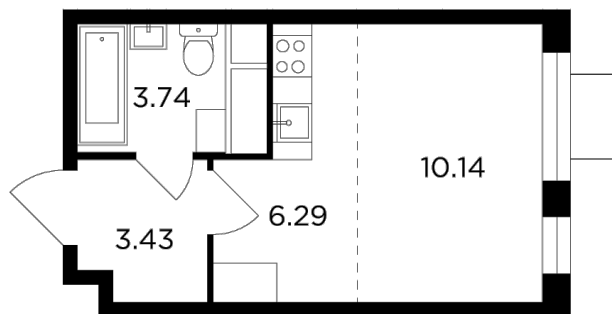

Планировка

С мебелью

+7 (495) 500-00-04

ingrad.ru

Студия №86, 23.5м²

ЖК Одинград. Семейный,
Корпус 5, Секция 1, Этаж 9 из 24

6 117 849Р

260 334Р/м²

● МЦД Одинцово

Отделка

Без отделки

Ввод

Дом сдан

На этаже

На генплане

Европейская планировка Гостиная с несколькими окнами