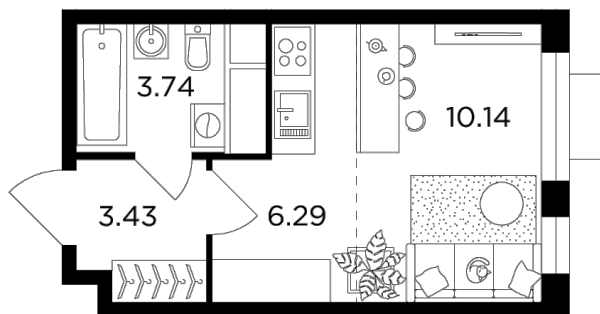

Планировка

С мебелью

+7 (495) 500-00-04

ingrad.ru

Студия №86, 23.5м²

ЖК Одинград. Семейный,
Корпус 5, Секция 1, Этаж 9 из 24

6 117 849Р

260 334Р/м²

● МЦД Одинцово

Отделка

Без отделки

Ввод

Дом сдан

На этаже

На генплане

Европейская планировка Гостиная с несколькими окнами