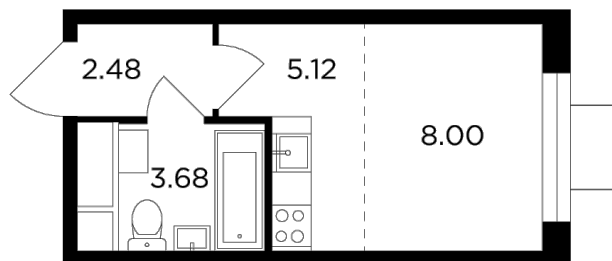

Планировка

С мебелью

+7 (495) 500-00-04

ingrad.ru

Студия №83, 19.4м²

ЖК Одинград. Семейный,
Корпус 5, Секция 1, Этаж 8 из 24

5 588 791₽

288 082₽/м²

● МЦД Одинцово

Отделка

Без отделки

Ввод

Дом сдан

На этаже

На генплане

Европейская планировка