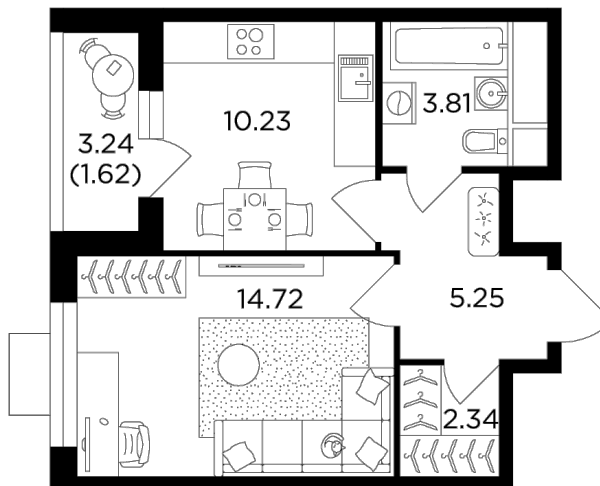

Планировка

С мебелью

+7 (495) 500-00-04

ingrad.ru

1-комн. квартира №68, 37.8м²

ЖК Одинград. Семейный,
Корпус 5, Секция 1, Этаж 7 из 24

9 307 834₽

246 239₽/м²

● МЦД Одинцово

Отделка

Без отделки

Ввод

Дом сдан

На этаже

На генплане

Классическая планировка Лоджия Гардеробная